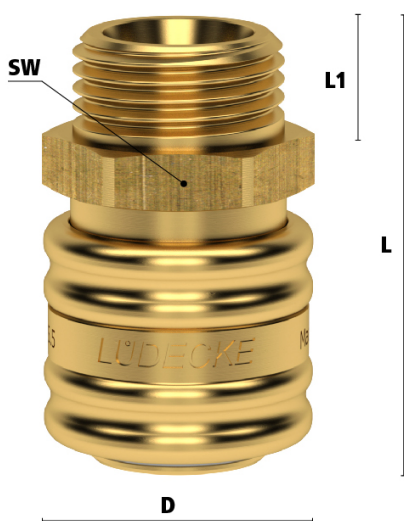

# KOP.ORION Ø5,5 BU G1/4 MESSING

### Algemene specificaties

- Messing 58
- Met één hand te bedienen
- ARO 210/ORION 44510 profiel
- Alternatief voor Parker/Rectus 14/22, Cejn 300 en Parker 50
- Ontwerp met afgesloten huis voor bescherming tegen vuil
- Slangpilaar ontwikkeld voor veilige montage
- Geschikt voor persluchttoepassingen in industrie en vakmanschap

## Enkelzijdige afsluiting

*Koppeling - nippel*

**Let op:** Wanneer verkeerd verbonden kan er media uit de nippel lekken

## Dimensies

| Artikelnummer | Draad     | L  | SW | D  | L1 | Gewicht |
|---------------|-----------|----|----|----|----|---------|
| ARO06.1151    | 1/4" BSPP | 42 | 22 | 27 | 9  | 85      |
| ARO06.1152    | 3/8" BSPP | 43 | 22 | 27 | 10 | 90      |
| ARO061153     | 1/2" BSPP | 43 | 24 | 27 | 10 | 105     |