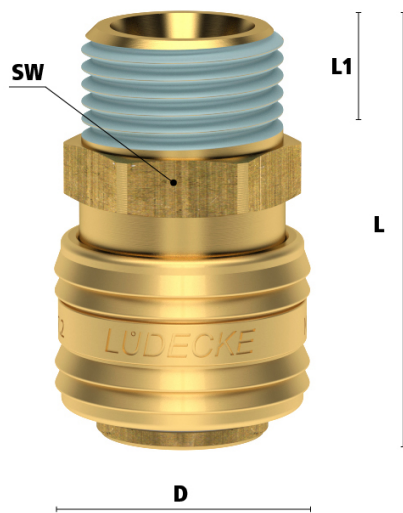

KOP.EUR7,2 BU R1/4 GRIP MESSING

Product Images

Algemene specificaties

- Met één hand te bedienen
- Universeel
- Messing 58
- Het schuifhuis beschermt de body van de koppeling tegen vuil
- Geschikt voor laag vacuüm bij lage koppelkracht
- Geschikt voor persluchttoepassingen in industrie
- Geschikt voor water en andere media

Éénhandsbediening

Koppelen: steek de nippel in de koppeling.

Ontkoppelen: Schuif het huis van de koppeling naar achteren.

Materialen

Body	Messing MS 58
Huis	Messing MS 58
Body klep	Messing MS 58
Klep	Messing MS 58
Plug	Messing MS 58
Vering	RVS 1.4310
Pen	RVS 1.4305
Afdichtingen	NBR

Koppeling met klep - nippel zonder klep

Let op: Wanneer de koppeling niet met de nippel gekoppeld is bestaat er kans op lekkage uit de nippel.

Dimensies

Artikelnummer	Draad	L	SW	D	L1	Gewicht
EUR07.1151/C	1/4" BSPT	42	22	27	11	76
EUR07.1152/C	3/8" BSPT	44	22	27	12	79
EUR07.1153/C	1/2" BSPP	45	22	27	15	96

Additional Information

EAN Code	8719426653104
Artikelnummer	ES14AB
Afsluitsysteem	Snelkoppeling met klep
Doorlaat	DN 7,2
Fabrikant	Ludecke
Insteeknippel of snelkoppeling?	Snelkoppeling
Profiel	Euro
Veiligheidsnorm	Niet conform ARBO
Aansluiting	1/4"
Bediening	Schuifhuls
Klep	Ja, eenvoudige afsluiting
Materiaal	Messing
Type aansluiting	Buitendraad
Draadsoort	BSPT