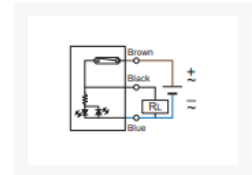

REEDSW. 10-30V DC/AC 500mA 10W 3M

Product Images

Additional Information

EAN Code	8719426659601
Artikelnummer	KT-KT65RP-3M
Aansluiting	Draadeind
Draadlengte	3 meter
Max. schakelspanning	10W
Spanning	10-30V AC/DC