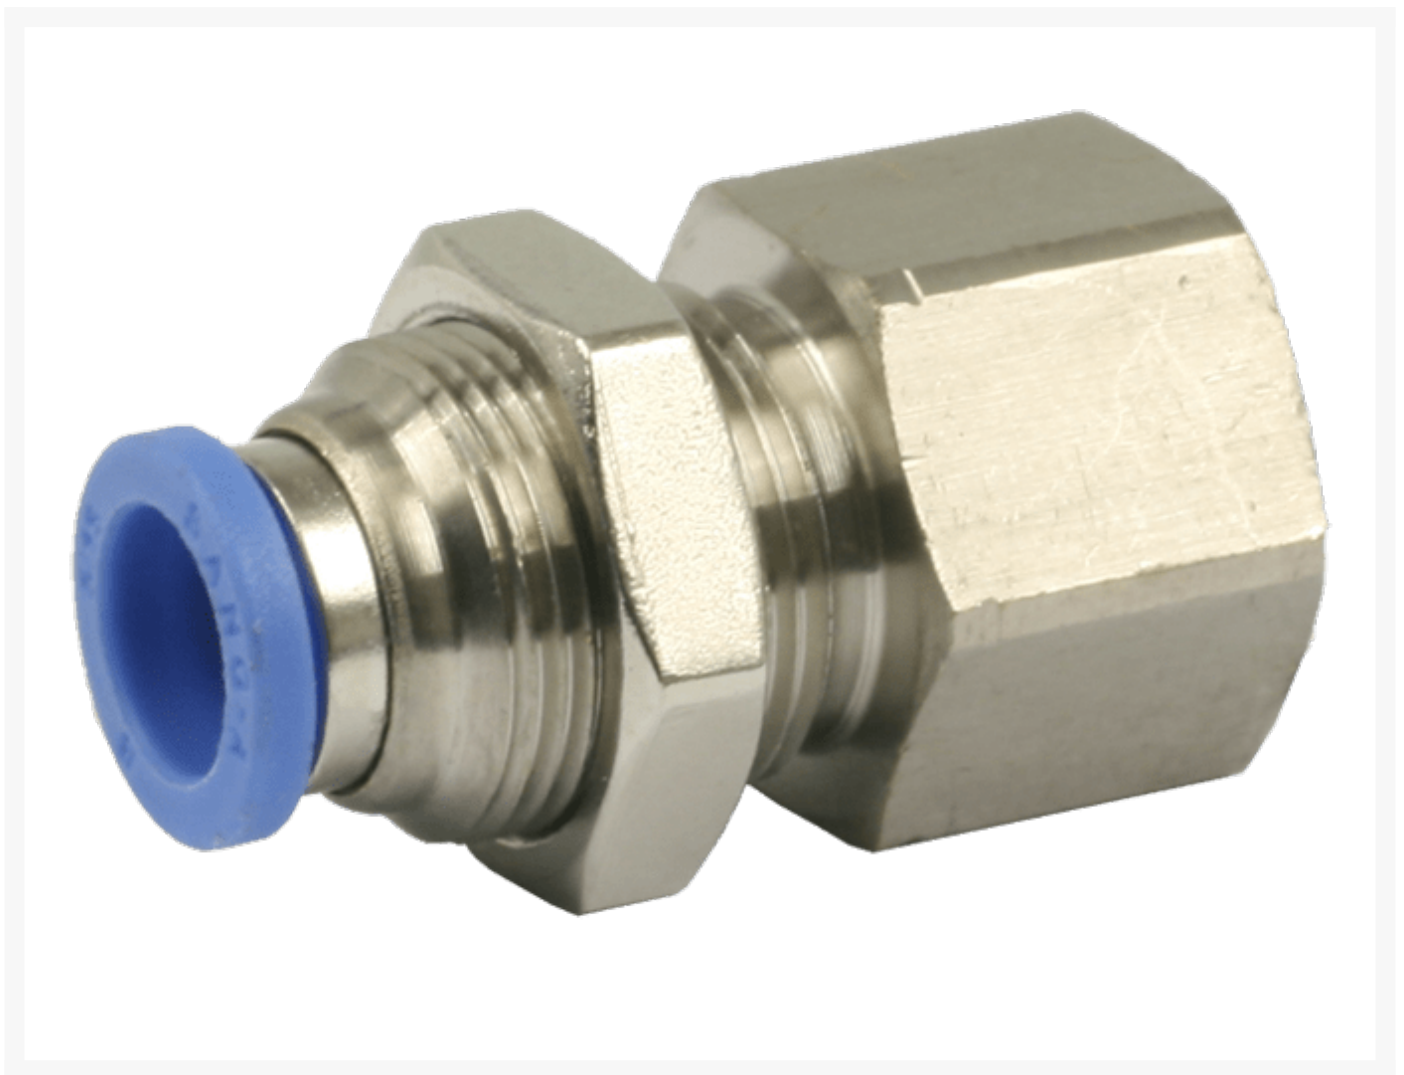

OPSCHROEF-SCHOTDOORVOER Ø12-G1/2

Product Images

Omschrijving

Sang-A uit het Koreaanse Daegu is een echte push-in fittingen specialist en één van de wereldmarkt leidende partijen.

Naast meerdere fabrieken en een wereldwijd omvattend verkoopnetwerk zijn er ook grote en bekende pneumatiek leveranciers die de Sang-A producten onder privat-label verkopen. Door haar keuze voor kwaliteit groeit Sang-A, mede door haar sterke assemblageautomatisering en de geautomatiseerde testfaciliteiten. Op Sang-A kunt u bouwen.

Afgelopen jaren zijn de push-in fittingen geheel opnieuw ontworpen voor een nog compactere uitvoering en hogere werkdrukken. Door de voorspanning op de afdichtingslip heeft u een uitstekende afdichting ook bij vacuum- toepassingen en of trillingen. U steekt de leiding makkelijk in. En de lipseal dicht perfect af, ook bij licht afwijkende leidingtoleranties.

Additional Information

EAN Code	8719426220955
Artikelnummer	PMF12-G04
Aansluiting 1	Binnendraad
Merk	Sang-A
Fabrikant	Sang-A
Materiaal	Messing vernikkeld
Diameter	12mm
Draadmaat 1	1/2"
Draadsoort 1	BSPP
Vorm	Schotdoorvoer
Alternatief voor	153171 Festo 31361221 Parker Legris 33101221N Flowtechnology LE31361221 Flowtechnology