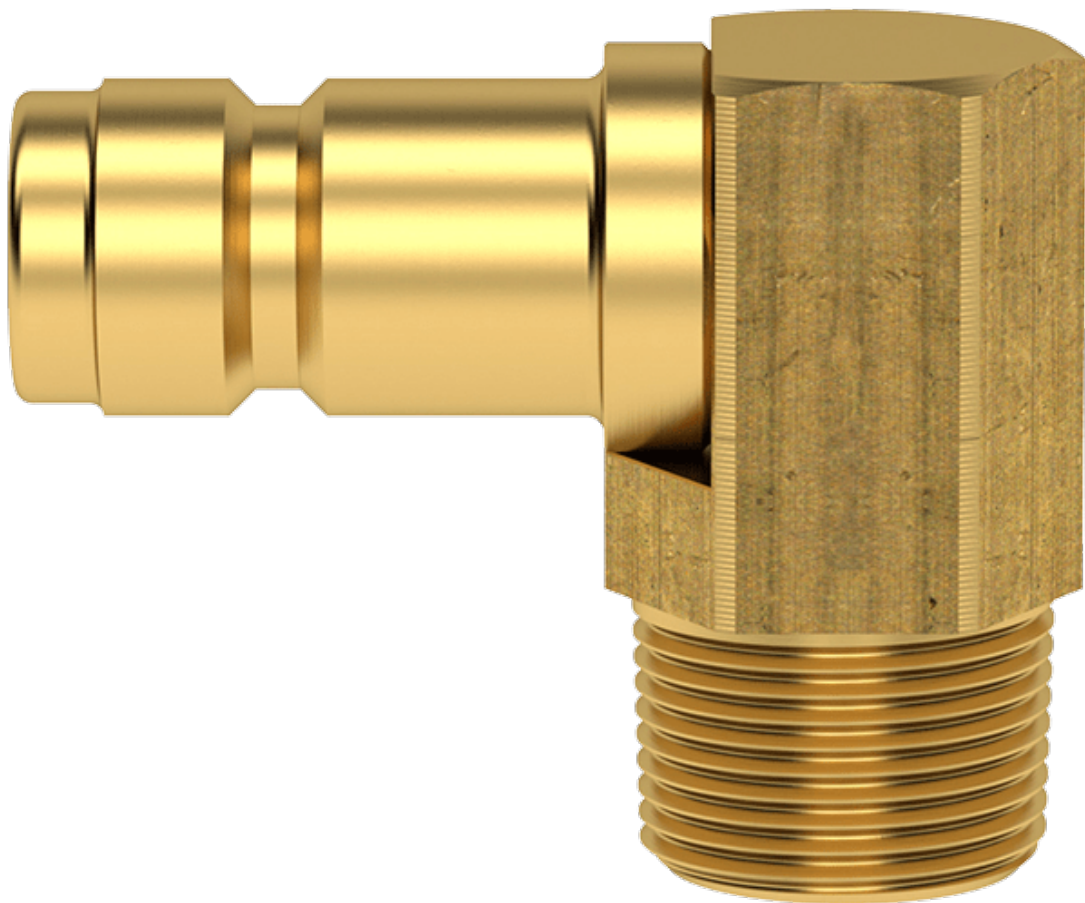

HAS-NIPP DN13 90° M24X1.5 BU Z.KLEP

Product Images

Additional Information

EAN Code	8719426428931
Artikelnummer	ESHG2415NA-90
Arbeidstemperatuur max. in °C	200
Arbeidstemperatuur min. in °C	-20
Merk	Ludecke
Afdichtingsmateriaal	FKM (PTFE-coating)
Gemiddeld	Lucht, Olie, Water
Profiel	HA13
Typeaanduiding	HA
Doorlaat	DN 13
Fabrikant	Ludecke
Materiaal	Messing
Aansluiting	M24x1.5
Binnen-/buitendraad	Buitendraad
Bouwworm	90°
Klep	Nee
Type product	Insteeknippel
Draadsoort	Metrisch