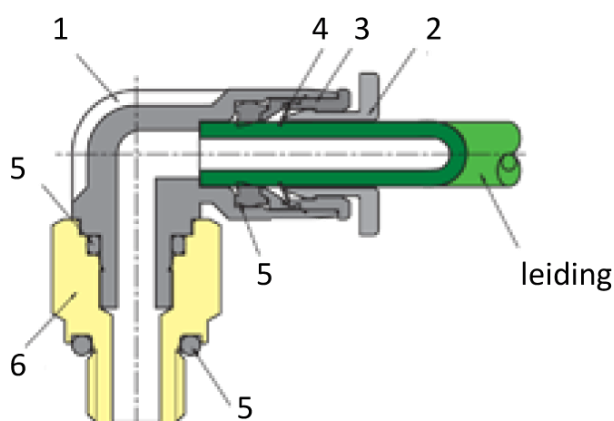

RECHTE INSCHROEF ROND Ø06- G1/8

Product Images

Omschrijving

Sang-A uit het Koreaanse Daegu is een echte push-in fittingen specialist en één van de wereldmarkt leidende partijen.

Naast meerdere fabrieken en een wereldwijd omvattend verkoopnetwerk zijn er ook grote en bekende pneumatiek leveranciers die de Sang-A producten onder privat-label verkopen. Door haar keuze voor kwaliteit groeit Sang-A, mede door haar sterke assemblageautomatisering en de geautomatiseerde testfaciliteiten. Op Sang-A kunt u bouwen.

Afgelopen jaren zijn de push-in fittingen geheel opnieuw ontworpen voor een nog compactere uitvoering en hogere werkdrukken. Door de voorspanning op de afdichtingslip heeft u een uitstekende afdichting ook bij vacuüm- toepassingen en of trillingen. U steekt de leiding makkelijk in. En de lipseal dicht perfect af, ook bij licht afwijkende leidingtoleranties.

Medium	perslucht, neutrale gassen en vloeistoffen	
Werkdrukken	-0.95 bar / + 20 bar	
Temperaturen	-20°C / +80°C	
Opmerkingen	siliconenvrij en conform RoHS	
Materialen		
Behuizing	1	PA 25% GF
Ontkoppelring	2	POM
Gripringhouder	3	Zink, vernikkeld
Gripring	4	RVS
Afdichtingen	5	NBR
Schroefdraad	6	messing, vernikkeld
Steunring	7	POM

De PC serie is uitgevoerd met een binnenzeskant.

Additional Information

EAN Code	8719426240120
Artikelnummer	POC06-G01
Aansluiting 1	Buitendraad
Merk	Sang-A
Fabrikant	Sang-A
Materiaal	Messing vernikkeld
Diameter	6mm
Draadmaat 1	1/8"
Draadsoort 1	BSPP
Vorm	Recht
Alternatief voor	133009 Festo 186107 Festo