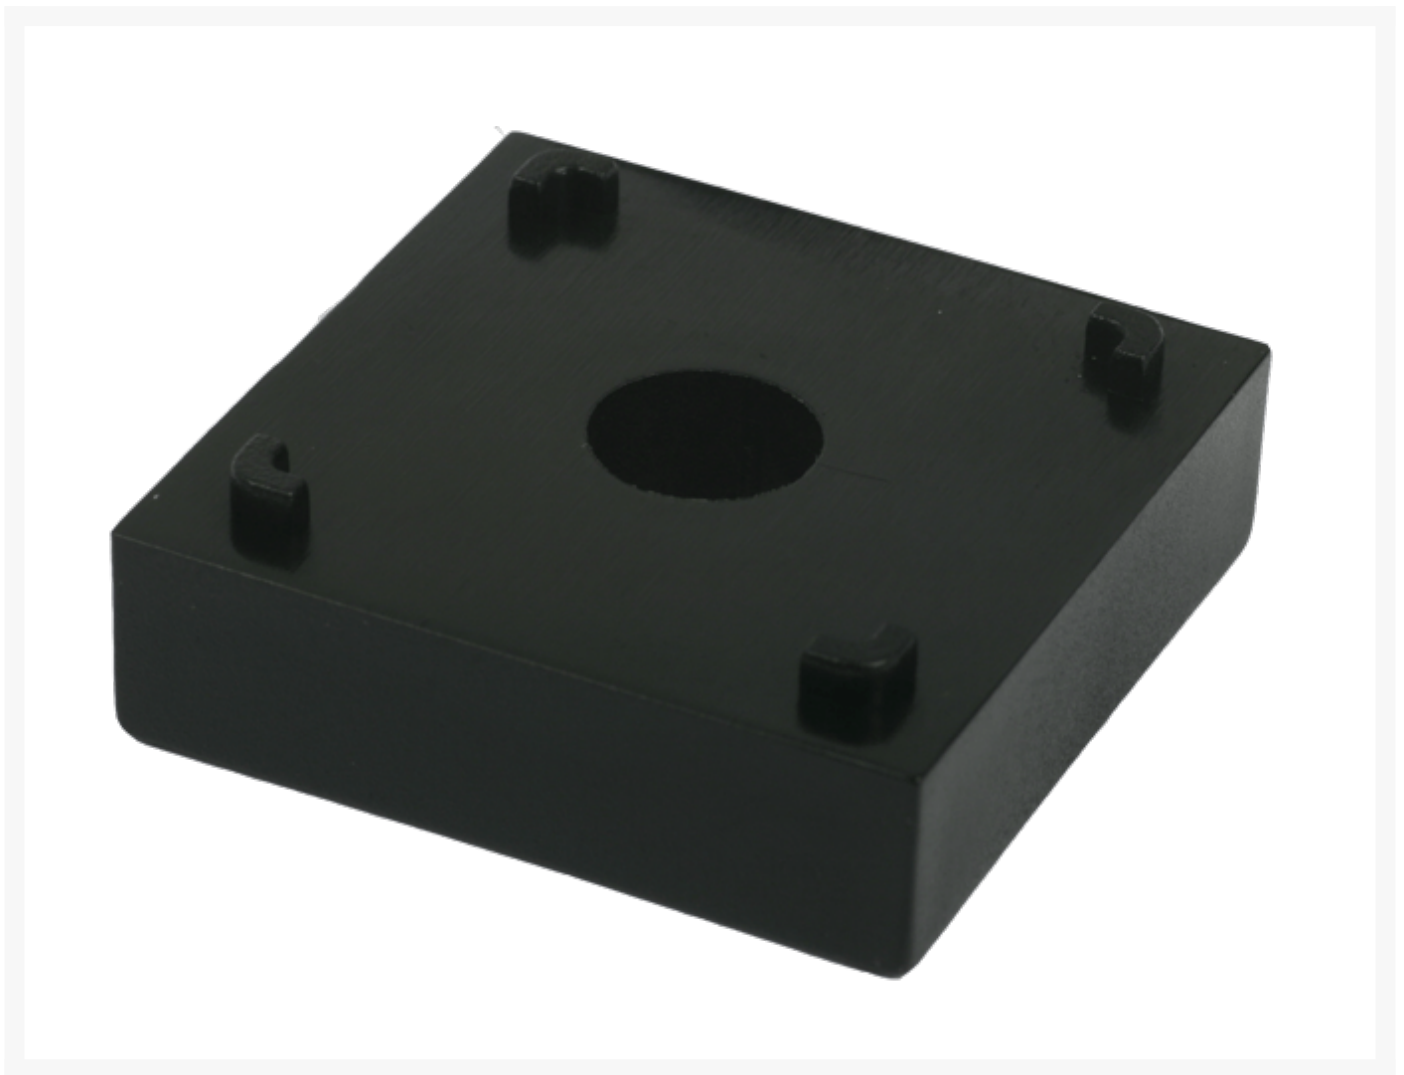

# BEVESTIGINGSBEUGEL VULBLOK

## Omschrijving

Het correct bevestigen van een leidingsysteem is zeer belangrijk! Houdt u rekening met uitzetting en krimp van de buis door het opwarmen en afkoelen van het leidingsysteem. Een niet correct opgehangen leidingsysteem kan grote krachten op de klemmen uitoefenen, waardoor de klemmen kunnen losraken. Leest u de montage instructie!

Sicomat heeft twee typen klemmen voor u. Model R244 is gemaakt van kunststof en wordt vooral gebruikt op vlakke wanden. De R244 klemmen hebben als voordeel dat ze met verschillende leidingdiameters zeer eenvoudig in lijn te zetten zijn met behulp van vulstukken.

Vulstuk t.b.v. uitlijnen van diverse diameters.