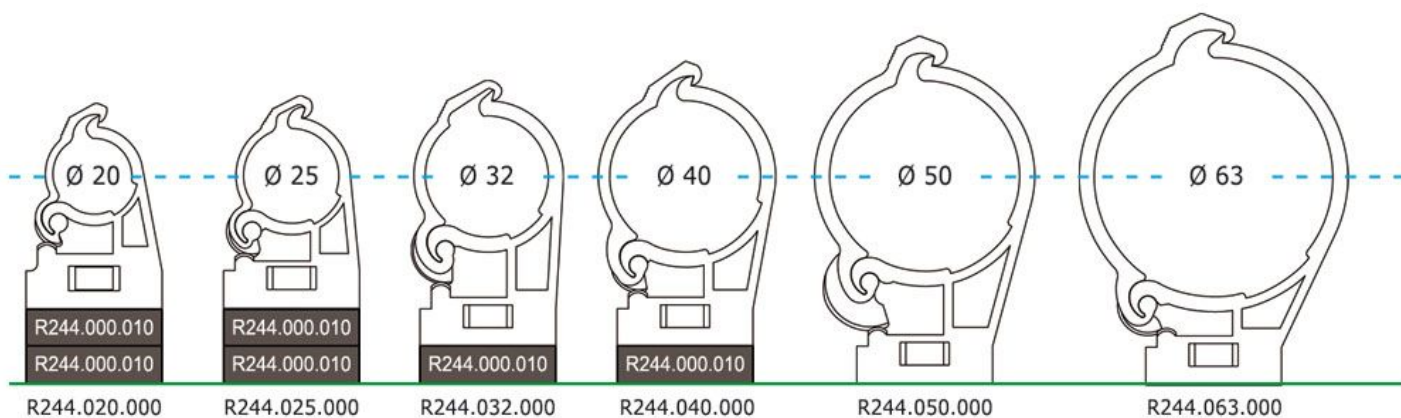

## Product Images

---

## Omschrijving

Het correct bevestigen van een leidingsysteem is zeer belangrijk! Houdt u rekening met uitzetting en krimp van de buis door het opwarmen en afkoelen van het leidingsysteem. Een niet correct opgehangen leidingsysteem kan grote krachten op de klemmen uitoefenen, waardoor de klemmen kunnen losraken. Leest u de montage instructie!

Vulstuk t.b.v. uitlijnen van diverse diameters.