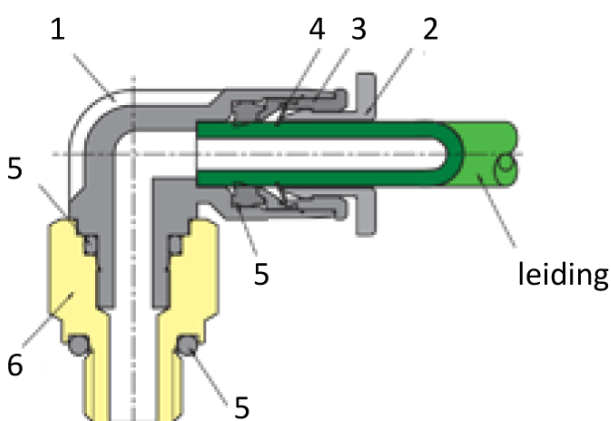

RECHTE INSCHROEF ROND Ø08- G1/4

Product Images

Omschrijving

Sang-A uit het Koreaanse Daegu is een echte push-in fittingen specialist en één van de wereldmarkt leidende partijen.

Naast meerdere fabrieken en een wereldwijd omvattend verkoopnetwerk zijn er ook grote en bekende pneumatiek leveranciers die de Sang-A producten onder privat-label verkopen. Door haar keuze voor kwaliteit groeit Sang-A, mede door haar sterke assemblageautomatisering en de geautomatiseerde testfaciliteiten. Op Sang-A kunt u bouwen.

Afgelopen jaren zijn de push-in fittingen geheel opnieuw ontworpen voor een nog compactere uitvoering en hogere werkdrukken. Door de voorspanning op de afdichtingslip heeft u een uitstekende afdichting ook bij vacuüm- toepassingen en of trillingen. U steekt de leiding makkelijk in. En de lipseal dicht perfect af, ook bij licht afwijkende leidingtoleranties.

Medium	perslucht, neutrale gassen en vloeistoffen	
Werkdrukken	-0.95 bar / + 20 bar	
Temperaturen	-20°C / +80°C	
Opmerkingen	siliconenvrij en conform RoHS	
Materialen		
Behuizing	1	PA 25% GF
Ontkoppelring	2	POM
Gripringhouder	3	Zink, vernikkeld
Gripring	4	RVS
Afdichtingen	5	NBR
Schroefdraad	6	messing, vernikkeld
Steunring	7	POM

De PC serie is uitgevoerd met een binnenzeskant.

Additional Information

EAN Code	8719426240373
Artikelnummer	POC08-G02
Aansluiting 1	Buitendraad
Merk	Sang-A
Fabrikant	Sang-A
Materiaal	Messing vernikkeld
Diameter	8mm
Draadmaat 1	1/4"
Draadsoort 1	BSPP
Vorm	Recht
Alternatief voor	186110 Festo