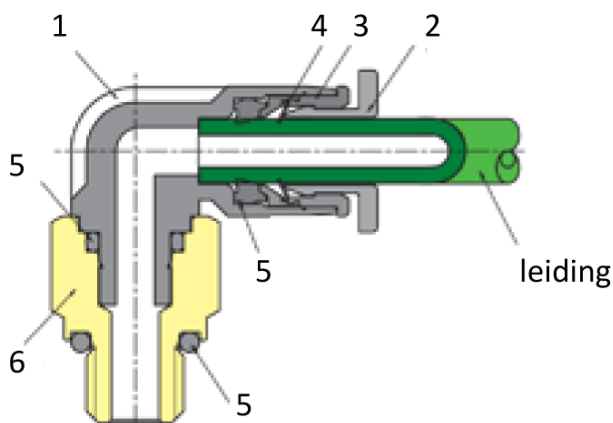

# RECHTE INSCHROEF ROND Ø10- G1/4

## Product Images

---

## Omschrijving

Sang-A uit het Koreaanse Daegu is een echte push-in fittingen specialist en één van de wereldmarkt leidende partijen.

Naast meerdere fabrieken en een wereldwijd omvattend verkoopnetwerk zijn er ook grote en bekende pneumatiek leveranciers die de Sang-A producten onder privat-label verkopen. Door haar keuze voor kwaliteit groeit Sang-A, mede door haar sterke assemblageautomatisering en de geautomatiseerde testfaciliteiten. Op Sang-A kunt u bouwen.

Afgelopen jaren zijn de push-in fittingen geheel opnieuw ontworpen voor een nog compactere uitvoering en hogere werkdrukken. Door de voorspanning op de afdichtingslip heeft u een uitstekende afdichting ook bij vacuüm- toepassingen en of trillingen. U steekt de leiding makkelijk in. En de lipseal dicht perfect af, ook bij licht afwijkende leidingtoleranties.