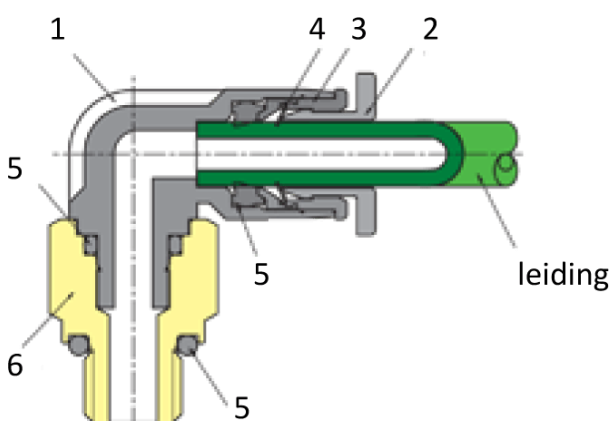


RECHTE INSCHROEF ROND Ø12- R1/8

Product Images

Omschrijving

Sang-A uit het Koreaanse Daegu is een echte push-in fittingen specialist en één van de wereldmarkt leidende partijen.

Naast meerdere fabrieken en een wereldwijd omvattend verkoopnetwerk zijn er ook grote en bekende pneumatiek leveranciers die de Sang-A producten onder privat-label verkopen. Door haar keuze voor kwaliteit groeit Sang-A, mede door haar sterke assemblageautomatisering en de geautomatiseerde testfaciliteiten. Op Sang-A kunt u bouwen.

Afgelopen jaren zijn de push-in fittingen geheel opnieuw ontworpen voor een nog compactere uitvoering en hogere werkdrukken. Door de voorspanning op de afdichtingslip heeft u een uitstekende afdichting ook bij vacuüm- toepassingen en of trillingen. U steekt de leiding makkelijk in. En de lipseal dicht perfect af, ook bij licht afwijkende leidingtoleranties.

Medium	perslucht, neutrale gassen en vloeistoffen	
Werkdrukken	-0.95 bar / + 20 bar	
Temperaturen	-20°C / +80°C	
Opmerkingen	siliconenvrij en conform RoHS	
Materialen		
Behuizing	1	PA 25% GF
Ontkoppelring	2	POM
Gripringhouder	3	Zink, vernikkeld
Gripring	4	RVS
Afdichtingen	5	NBR
Schroefdraad	6	messing, vernikkeld
Steunring	7	POM

De PC serie is uitgevoerd met een binnenzeskant.

Additional Information

EAN Code	8719426240502
Artikelnummer	POC12-01
Aansluiting 1	Buitendraad
Merk	Sang-A
Fabrikant	Sang-A
Materiaal	Messing vernikkeld
Diameter	12mm
Draadmaat 1	1/8"
Draadsoort 1	BSPT
Vorm	Recht