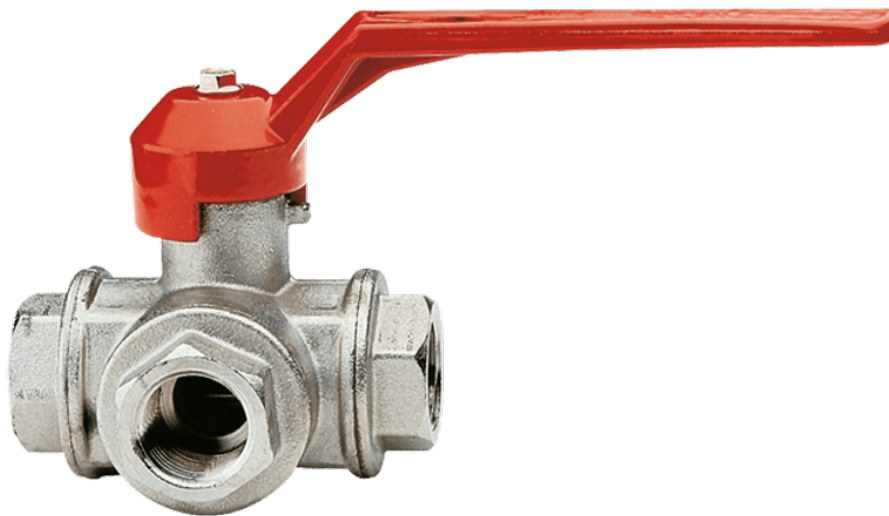

# 3-WEG KOGELKRAAN L-BORING G1 1/2

## Product Images

---

## Additional Information

---

EAN Code	8719426435847
Artikelnummer	IT-3-WAY12808/L
Omschrijving	L-Boring
Aansluiting 1	Binnendraad
Aansluiting 2	Binnendraad
Doorlaat kraan	DN 40
Materiaal kraan	Messing
Medium kraan	Lucht, neutrale gassen, water
Merk kogelkraan	Itap
Aansluitmaat	1. 1/2"
Bediening	Handmatig
Max. druk	35 bar
Soort	L-boring
Alternatief voor	IT128-L-112 Flowtechnology
Aansluitsoort	BSP