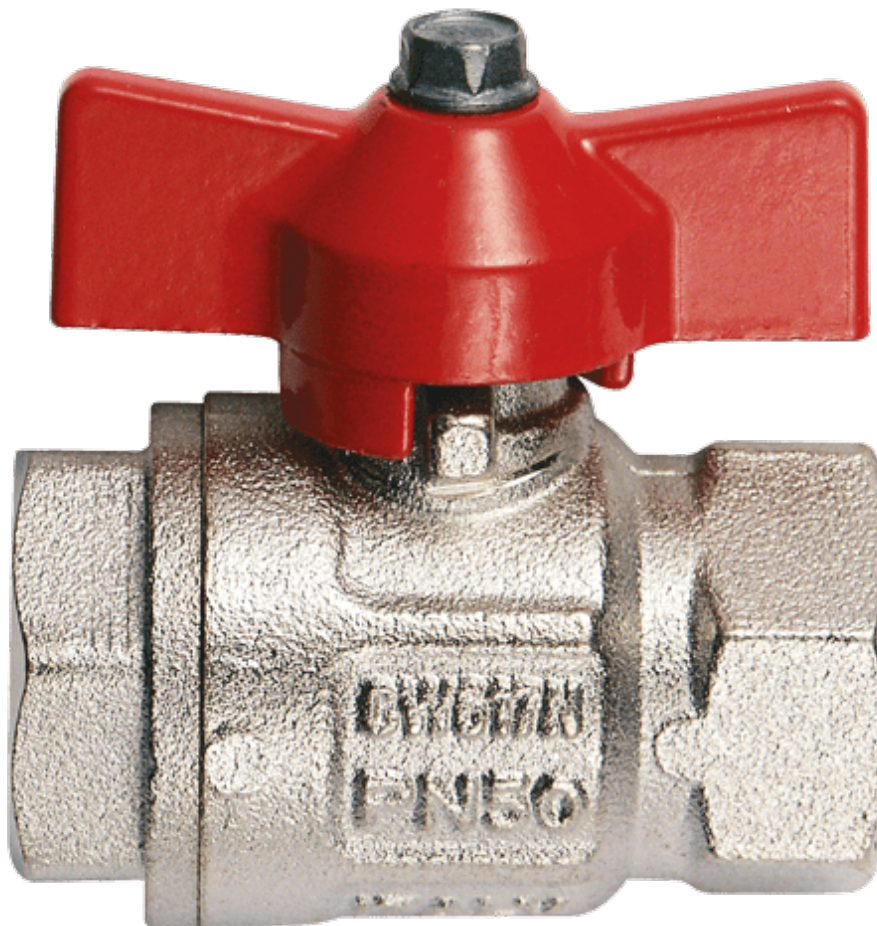

# IDEAL KRAAN VLINDER FF G3/4 ROOD

## Product Images

## Additional Information

---

EAN Code	8719426436974
Artikelnummer	IT-IDEAL09205/R
Omschrijving	BI x BI
Aansluiting 1	Binnendraad
Aansluiting 2	Binnendraad
Doorlaat kraan	DN 20
Materiaal kraan	Messing
Medium kraan	Lucht, neutrale gassen, water
Merk kogelkraan	Itap
Aansluitmaat	3/4"
Bediening	Handmatig
Max. druk	40 bar
Soort	Ideal (full flow)
Aansluitsoort	BSPP