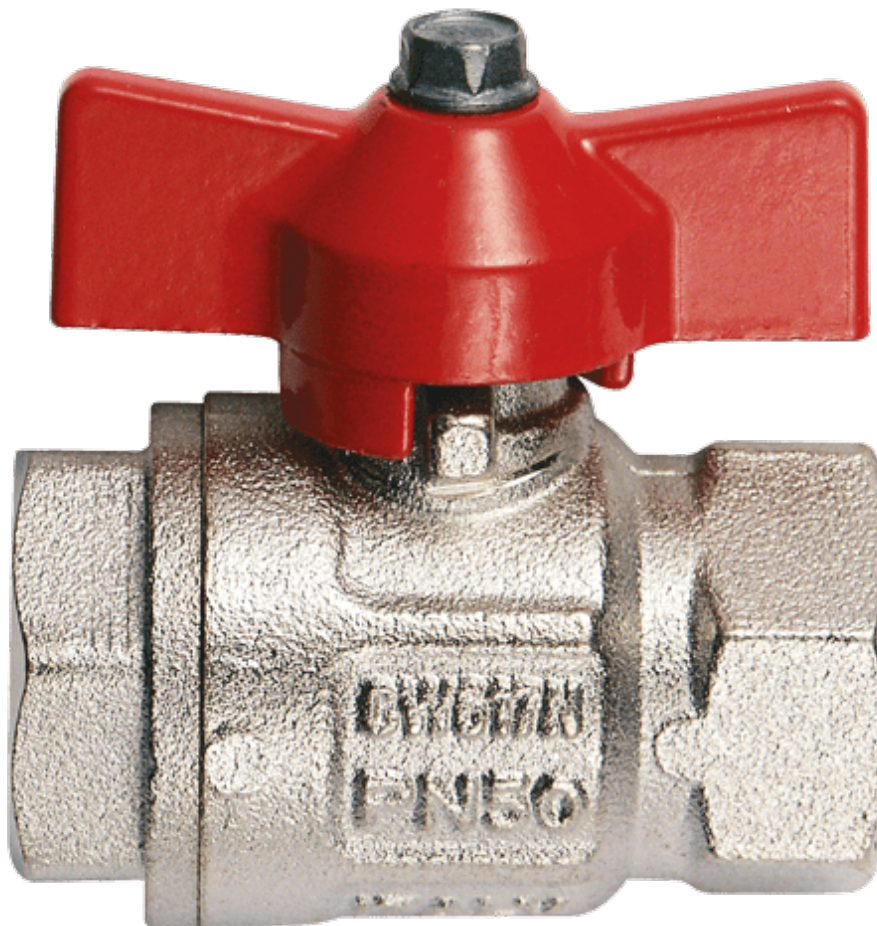

# IDEAL KRAAN VLINDER FF G1 ROOD

## Product Images

## Additional Information

---

EAN Code	8719426436981
Artikelnummer	IT-IDEAL09206/R
Omschrijving	BI x BI
Aansluiting 1	Binnendraad
Aansluiting 2	Binnendraad
Doorlaat kraan	DN 25
Materiaal kraan	Messing
Medium kraan	Lucht, neutrale gassen, water
Merk kogelkraan	Itap
Aansluitmaat	1/4"
Bediening	Handmatig
Max. druk	40 bar
Soort	Ideal (full flow)
Aansluitsoort	BSPP