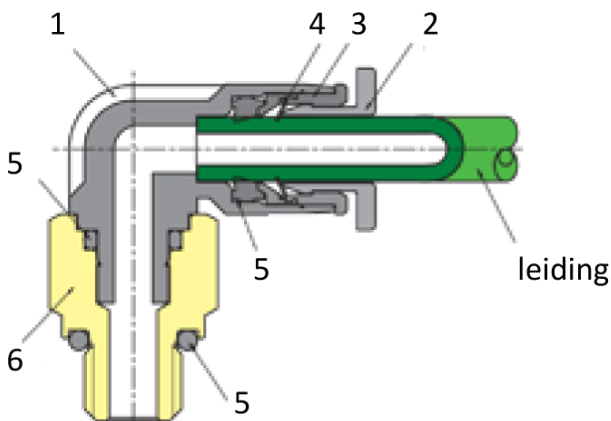

## Product Images

## Omschrijving

Sang-A uit het Koreaanse Daegu is een echte push-in fittingen specialist en één van de wereldmarkt leidende partijen.

Naast meerdere fabrieken en een wereldwijd omvattend verkoopnetwerk zijn er ook grote en bekende pneumatiek leveranciers die de Sang-A producten onder privat-label verkopen. Door haar keuze voor kwaliteit groeit Sang-A, mede door haar sterke assemblageautomatisering en de geautomatiseerde testfaciliteiten. Op Sang-A kunt u bouwen.

Afgelopen jaren zijn de push-in fittingen geheel opnieuw ontworpen voor een nog compactere uitvoering en hogere werkdrukken. Door de voorspanning op de afdichtingslip heeft u een uitstekende afdichting ook bij vacuüm- toepassingen en of trillingen. U steekt de leiding makkelijk in. En de lipseal dicht perfect af, ook bij licht afwijkende leidingtoleranties.