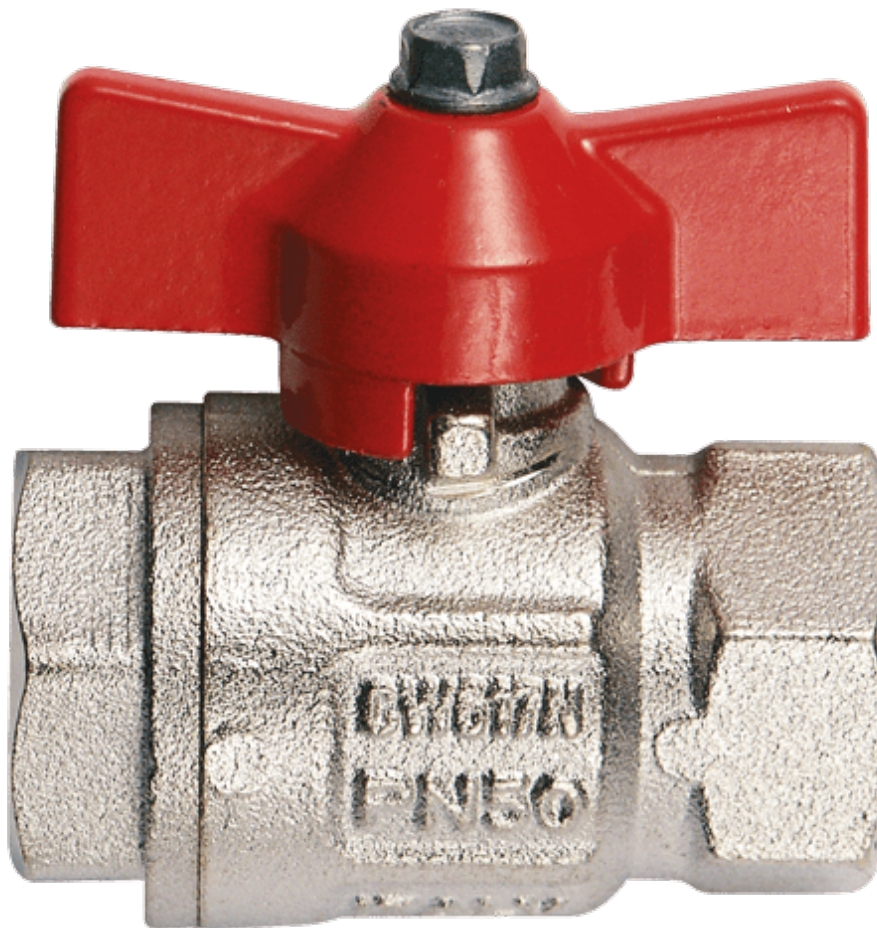

# IDEAL KRAAN VLINDER FF G1 1/4 ROOD

## Product Images

## Additional Information

---

EAN Code	8719426436998
Artikelnummer	IT-IDEAL09207/R
Omschrijving	BI x BI
Aansluiting 1	Binnendraad
Aansluiting 2	Binnendraad
Doorlaat kraan	DN 32
Materiaal kraan	Messing
Medium kraan	Lucht, neutrale gassen, water
Merk kogelkraan	Itap
Aansluitmaat	1. 1/4"
Bediening	Handmatig
Max. druk	30 bar
Soort	Ideal (full flow)
Aansluitsoort	BSPP