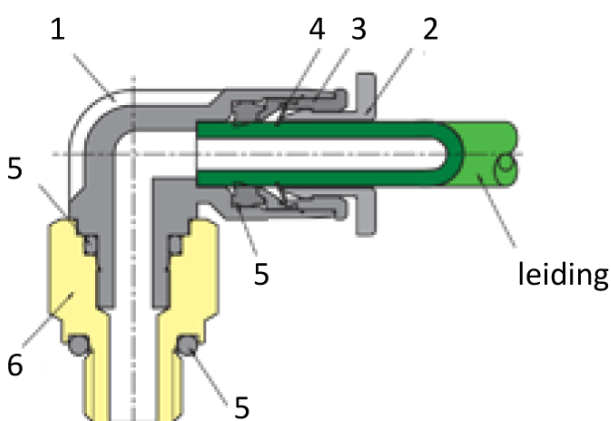

AFBLINDKAPJE PIF Ø12

Product Images

Omschrijving

Sang-A uit het Koreaanse Daegu is een echte push-in fittingen specialist en één van de wereldmarkt leidende partijen.

Naast meerdere fabrieken en een wereldwijd omvattend verkoopnetwerk zijn er ook grote en bekende pneumatiek leveranciers die de Sang-A producten onder privat-label verkopen. Door haar keuze voor kwaliteit groeit Sang-A, mede door haar sterke assemblageautomatisering en de geautomatiseerde testfaciliteiten. Op Sang-A kunt u bouwen.

Afgelopen jaren zijn de push-in fittingen geheel opnieuw ontworpen voor een nog compactere uitvoering en hogere werkdrukken. Door de voorspanning op de afdichtingslip heeft u een uitstekende afdichting ook bij vacuüm- toepassingen en of trillingen. U steekt de leiding makkelijk in. En de lipseal dicht perfect af, ook bij licht afwijkende leidingtoleranties.

Medium	perslucht, neutrale gassen en vloeistoffen	
Werkdrukken	-0.95 bar / + 20 bar	
Temperaturen	-20°C / +80°C	
Opmerkingen	siliconenvrij en conform RoHS	
Materialen		
Behuizing	1	PA 25% GF
Ontkoppelring	2	POM
Gripringhouder	3	Zink, vernikkeld
Gripring	4	RVS
Afdichtingen	5	NBR
Schroefdraad	6	messing, vernikkeld
Steunring	7	POM

Additional Information

EAN Code	8719426241769
Artikelnummer	PPF12
Omschrijving	PPF
Fabrikant	Sang-A
Push-in fitting specificatie	Afblindkapje
Model	Afblindkapje
Diameter 1	12mm
Materiaal	Kunststof
Alternatief voor	130708 Festo 153266 Festo