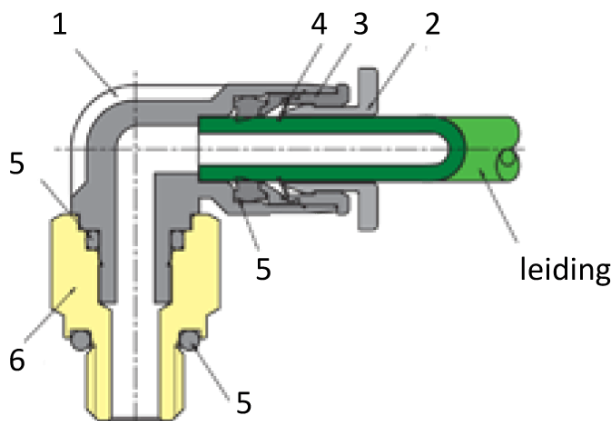

## Product Images

## Omschrijving

Sang-A uit het Koreaanse Daegu is een echte push-in fittingen specialist en één van de wereldmarkt leidende partijen.

Naast meerdere fabrieken en een wereldwijd omvattend verkoopnetwerk zijn er ook grote en bekende pneumatiek leveranciers die de Sang-A producten onder privat-label verkopen. Door haar keuze voor kwaliteit groeit Sang-A, mede door haar sterke assemblageautomatisering en de geautomatiseerde testfaciliteiten. Op Sang-A kunt u bouwen.

Afgelopen jaren zijn de push-in fittingen geheel opnieuw ontworpen voor een nog compactere uitvoering en hogere werkdrukken. Door de voorspanning op de afdichtingslip heeft u een uitstekende afdichting ook bij vacuüm- toepassingen en of trillingen. U steekt de leiding makkelijk in. En de lipseal dicht perfect af, ook bij licht afwijkende leidingtoleranties.

## Additional Information

---

EAN Code	8719426250860
Artikelnummer	PST06-G04
Aansluiting 1	Buitendraad
Merk	Sang-A
Fabrikant	Sang-A
Materiaal	Kunststof
Diameter	6mm
Draadmaat 1	1/2"
Draadsoort 1	BSPP
Vorm	L