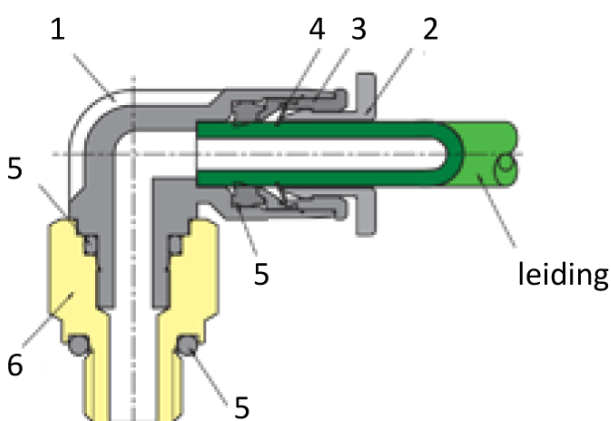

L-INSCHROEF PIF Ø8 R1/8

Product Images

Omschrijving

Sang-A uit het Koreaanse Daegu is een echte push-in fittingen specialist en één van de wereldmarkt leidende partijen.

Naast meerdere fabrieken en een wereldwijd omvattend verkoopnetwerk zijn er ook grote en bekende pneumatiek leveranciers die de Sang-A producten onder privat-label verkopen. Door haar keuze voor kwaliteit groeit Sang-A, mede door haar sterke assemblageautomatisering en de geautomatiseerde testfaciliteiten. Op Sang-A kunt u bouwen.

Afgelopen jaren zijn de push-in fittingen geheel opnieuw ontworpen voor een nog compactere uitvoering en hogere werkdrukken. Door de voorspanning op de afdichtingslip heeft u een uitstekende afdichting ook bij vacuüm- toepassingen en of trillingen. U steekt de leiding makkelijk in. En de lipseal dicht perfect af, ook bij licht afwijkende leidingtoleranties.

Medium	perslucht, neutrale gassen en vloeistoffen	
Werkdrukken	-0.95 bar / + 20 bar	
Temperaturen	-20°C / +80°C	
Opmerkingen	siliconenvrij en conform RoHS	
Materialen		
Behuizing	1	PA 25% GF
Ontkoppelring	2	POM
Gripringhouder	3	Zink, vernikkeld
Gripring	4	RVS
Afdichtingen	5	NBR
Schroefdraad	6	messing, vernikkeld
Steunring	7	POM

Additional Information

EAN Code	8719426250976
Artikelnummer	PST08-01
Aansluiting 1	Buitendraad
Merk	Sang-A
Fabrikant	Sang-A
Materiaal	Kunststof
Diameter	8mm
Draadmaat 1	1/8"
Draadsoort 1	BSPT
Vorm	L
Alternatief voor	130826 Festo 130980 Festo 153120 Festo 31030810 Parker Legris 33070810N Flowtechnology LE31030810 Flowtechnology