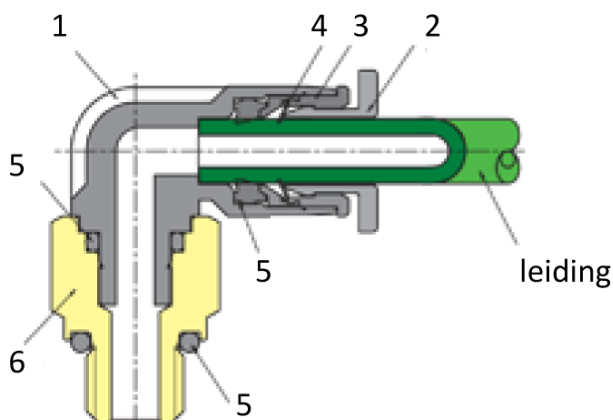

L-INSCHROEF PIF Ø08-R3/8

Product Images

Omschrijving

Sang-A uit het Koreaanse Daegu is een echte push-in fittingen specialist en één van de wereldmarkt leidende partijen.

Naast meerdere fabrieken en een wereldwijd omvattend verkoopnetwerk zijn er ook grote en bekende pneumatiek leveranciers die de Sang-A producten onder privat-label verkopen. Door haar keuze voor kwaliteit groeit Sang-A, mede door haar sterke assemblageautomatisering en de geautomatiseerde testfaciliteiten. Op Sang-A kunt u bouwen.

Afgelopen jaren zijn de push-in fittingen geheel opnieuw ontworpen voor een nog compactere uitvoering en hogere werkdrukken. Door de voorspanning op de afdichtingslip heeft u een uitstekende afdichting ook bij vacuüm- toepassingen en of trillingen. U steekt de leiding makkelijk in. En de lipseal dicht perfect af, ook bij licht afwijkende leidingtoleranties.

Medium	perslucht, neutrale gassen en vloeistoffen	
Werkdrukken	-0.95 bar / + 20 bar	
Temperaturen	-20°C / +80°C	
Opmerkingen	siliconenvrij en conform RoHS	
Materialen		
Behuizing	1	PA 25% GF
Ontkoppelring	2	POM
Gripringhouder	3	Zink, vernikkeld
Gripring	4	RVS
Afdichtingen	5	NBR
Schroefdraad	6	messing, vernikkeld
Steunring	7	POM

Additional Information

EAN Code	8719426251027
Artikelnummer	PST08-03
Aansluiting 1	Buitendraad
Merk	Sang-A
Fabrikant	Sang-A
Materiaal	Kunststof
Diameter	8mm
Draadmaat 1	3/8"
Draadsoort 1	BSPT
Vorm	L
Alternatief voor	130985 Festo 153122 Festo 31030817 Parker Legris 33070817N Flowtechnology LE31030817 Flowtechnology