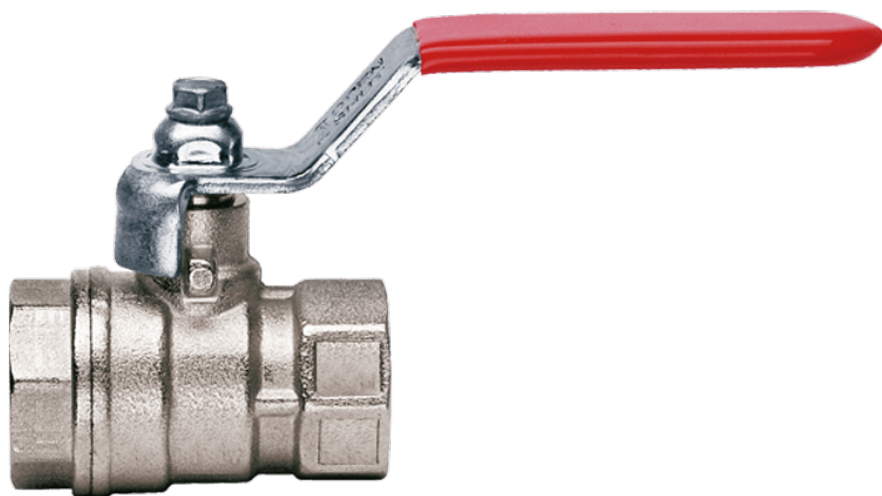

# ITAP KOGELKRAAN 3/8 BIXBI ROOD ST.

## Product Images

---

## Additional Information

---

EAN Code	8719426453933
Artikelnummer	IT-VIENNA21603/R
Omschrijving	BI x BI
Aansluiting 1	Binnendraad
Aansluiting 2	Binnendraad
Doorlaat kraan	DN 10
Materiaal kraan	Messing
Medium kraan	Lucht, neutrale gassen, water
Merk kogelkraan	Itap
Aansluitmaat	3/8"
Bediening	Handmatig
Max. druk	50 bar
Soort	Vienna (standard flow)
Aansluitsoort	BSPP