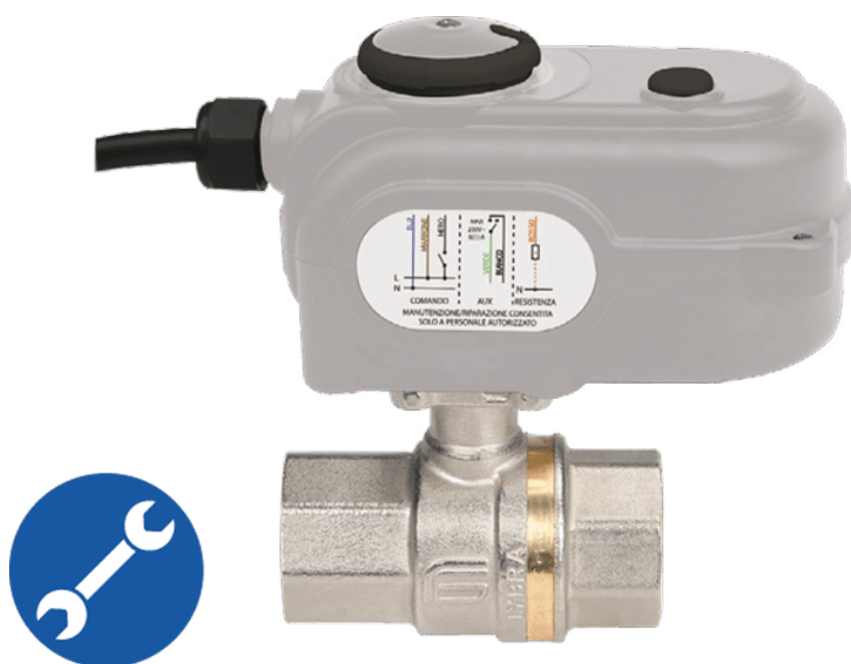

# 1/2LYBRA 25B 24VAC/20S+MANUEEL

## Omschrijving

---

De Lybra is een messing kogelkraan-actuator combinatie voor het elektrisch aansturen vande kogelkraan. Een PTFE taatslager/afdichting en een Viton® en EPDM O-ring zorgen voor een zeer betrouwbare afdichtingscombinatie. De kogelafdichtingen zijn voorgespannen met een Viton® O-ring voor lichter en betrouwbaarder schakelen. In te zetten in processen met warmen koud water, oliën en vetten, lichte chemicaliën en neutrale gassen. De IP 54 elektrische actuator (90°, ISO 5211) kan naar keuze openen dan wel sluiten in 15 óf 60 seconden, met naar keus een aansluitspanning van 24 óf 230 VAC. De actuator kan ook handmatig worden bediend. Vraag om de montage instructie tbv correcte inbouw.

## Additional Information

---

EAN Code	8719426460467
Artikelnummer	E67AA204SMZA0
Omschrijving	24VAC 20 seconden
Aansluiting 1	Binnendraad
Aansluiting 2	Binnendraad
Materiaal kraan	Messing
Medium kraan	Lucht, neutrale gassen, water
Merk kogelkraan	Effebi
Aansluitmaat	1/2"
Bediening	Elektrisch
Max. druk	25 bar
Spanning	24VAC
Aansluitsoort	BSPP