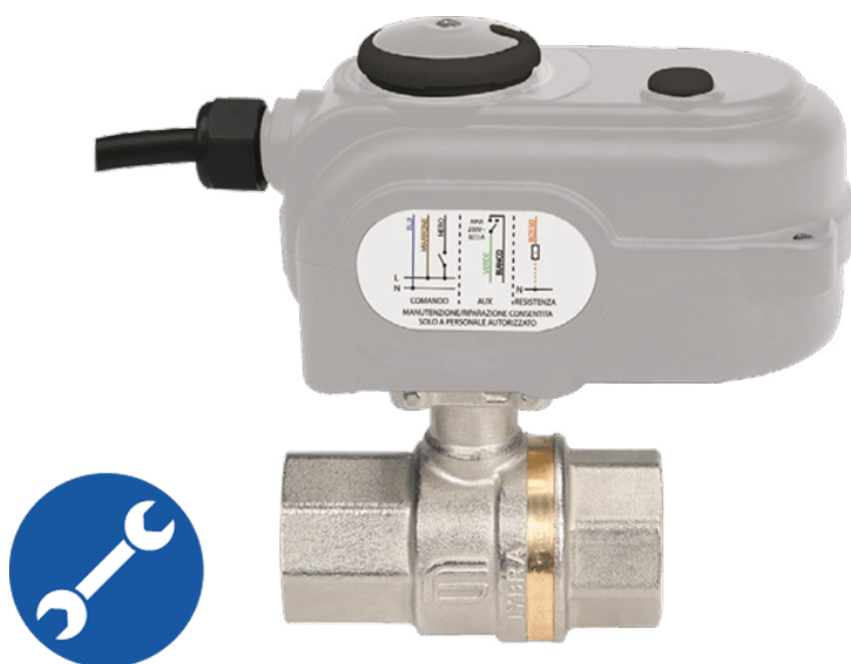

1/2LYBRA 25B 24VAC/60S+MANUEEL

Product Images

Omschrijving

De Lybra is een messing kogelkraan-actuator combinatie voor het elektrisch aansturen vande kogelkraan. Een PTFE taatslager/afdichting en een Viton® en EPDM O-ring zorgen voor een zeer betrouwbare afdichtingscombinatie. De kogelafdichtingen zijn voorgespannen met een Viton® O-ring voor lichter en betrouwbaarder schakelen. In te zetten in processen met warmen koud water, oliën en vetten, lichte chemicaliën en neutrale gassen. De IP 54 elektrische actuator (90°, ISO 5211) kan naar keuze openen dan wel sluiten in 15 óf 60 seconden, met naar keus een aansluitspanning van 24 óf 230 VAC. De actuator kan ook handmatig worden bediend. Vraag om de montage instructie tbv correcte inbouw.

Additional Information

| | |
|-----------------|-------------------------------|
| EAN Code | 8719426460474 |
| Artikelnummer | E67AA204TMZA0 |
| Omschrijving | 24VAC 60 seconden |
| Aansluiting 1 | Binnendraad |
| Aansluiting 2 | Binnendraad |
| Materiaal kraan | Messing |
| Medium kraan | Lucht, neutrale gassen, water |
| Merk kogelkraan | Effebi |
| Aansluitmaat | 1/2" |
| Bediening | Elektrisch |
| Max. druk | 25 bar |
| Spanning | 24VAC |
| Aansluitsoort | BSPP |