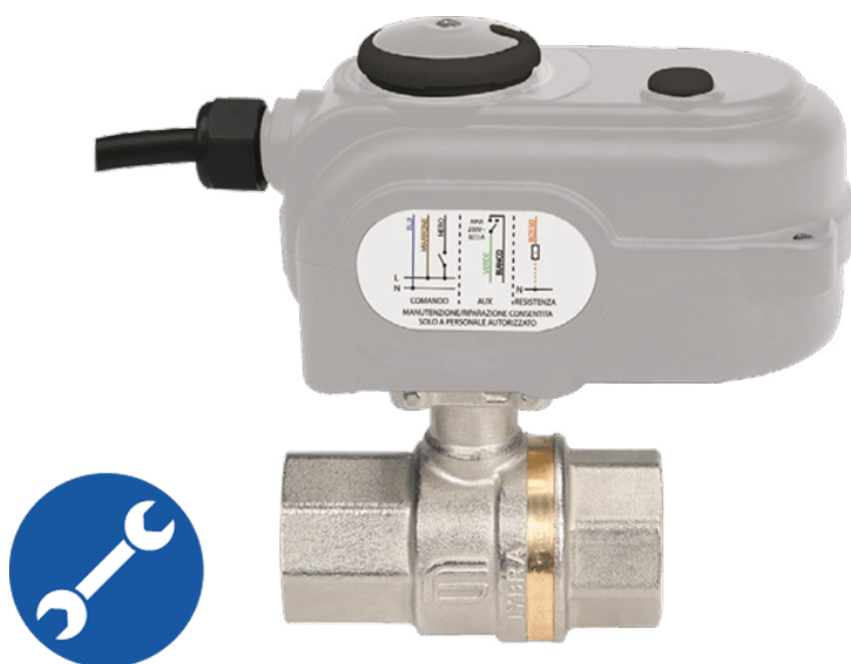

1 1/4 LYBRA 25B 24VAC/60S+MANUEEL

Product Images

Omschrijving

De Lybra is een messing kogelkraan-actuator combinatie voor het elektrisch aansturen vande kogelkraan. Een PTFE taatslager/afdichting en een Viton® en EPDM O-ring zorgen voor een zeer betrouwbare afdichtingscombinatie. De kogelafdichtingen zijn voorgespannen met een Viton® O-ring voor lichter en betrouwbaarder schakelen. In te zetten in processen met warmen koud water, oliën en vetten, lichte chemicaliën en neutrale gassen. De IP 54 elektrische actuator (90°, ISO 5211) kan naar keuze openen dan wel sluiten in 15 óf 60 seconden, met naar keus een aansluitspanning van 24 óf 230 VAC. De actuator kan ook handmatig worden bediend. Vraag om de montage instructie tbv correcte inbouw.

Additional Information

EAN Code	8719426460559
Artikelnummer	E67AA207TMZA0
Omschrijving	24VAC 60 seconden
Aansluiting 1	Binnendraad
Aansluiting 2	Binnendraad
Materiaal kraan	Messing
Medium kraan	Lucht, neutrale gassen, water
Merk kogelkraan	Effebi
Aansluitmaat	1. 1/4"
Bediening	Elektrisch
Max. druk	25 bar
Spanning	24VAC
Aansluitsoort	BSPP