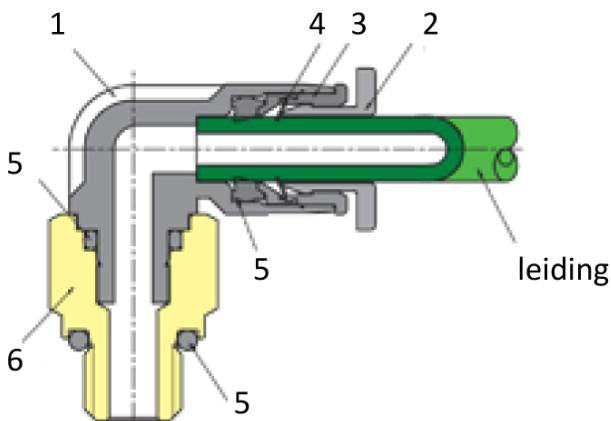

T-INSCHROEF PIF Ø08-R3/8

Product Images

Omschrijving

Sang-A uit het Koreaanse Daegu is een echte push-in fittingen specialist en één van de wereldmarkt leidende partijen.

Naast meerdere fabrieken en een wereldwijd omvattend verkoopnetwerk zijn er ook grote en bekende pneumatiek leveranciers die de Sang-A producten onder privat-label verkopen. Door haar keuze voor kwaliteit groeit Sang-A, mede door haar sterke assemblageautomatisering en de geautomatiseerde testfaciliteiten. Op Sang-A kunt u bouwen.

Afgelopen jaren zijn de push-in fittingen geheel opnieuw ontworpen voor een nog compactere uitvoering en hogere werkdrukken. Door de voorspanning op de afdichtingslip heeft u een uitstekende afdichting ook bij vacuüm- toepassingen en of trillingen. U steekt de leiding makkelijk in. En de lipseal dicht perfect af, ook bij licht afwijkende leidingtoleranties.

Medium	perslucht, neutrale gassen en vloeistoffen	
Werkdrukken	-0.95 bar / + 20 bar	
Temperaturen	-20°C / +80°C	
Opmerkingen	siliconenvrij en conform RoHS	
Materialen		
Behuizing	1	PA 25% GF
Ontkoppelring	2	POM
Gripringhouder	3	Zink, vernikkeld
Gripring	4	RVS
Afdichtingen	5	NBR
Schroefdraad	6	messing, vernikkeld
Steunring	7	POM

Additional Information

EAN Code	8719426252987
Artikelnummer	PT08-03
Aansluiting 1	Buitendraad
Merk	Sang-A
Fabrikant	Sang-A
Materiaal	Kunststof
Diameter	8mm
Draadmaat 1	3/8"
Draadsoort 1	BSPT
Vorm	T
Alternatief voor	130799 Festo 130945 Festo 153111 Festo 20195806 Flowtechnology 31080817 Parker Legris 33440817N Flowtechnology LE31080817 Flowtechnology