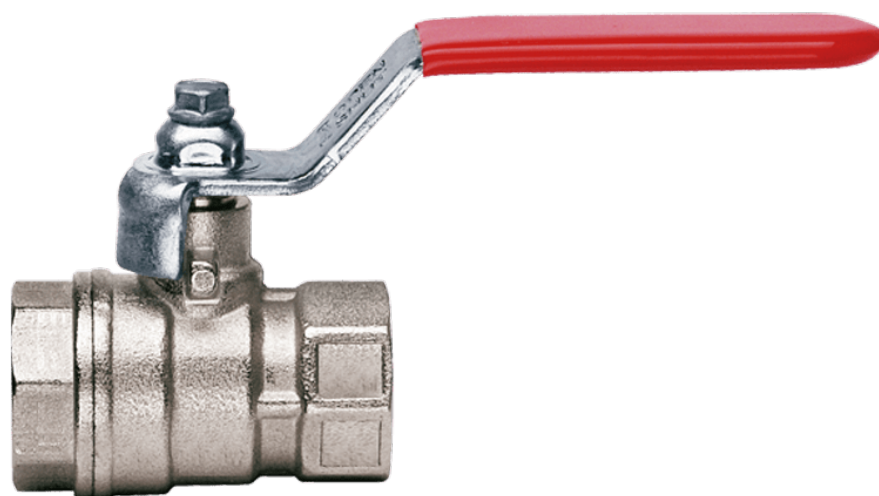

ITAP KOGELKRAAN 1 1/2 BIXBI ROOD ST

Product Images

Additional Information

EAN Code	8719426468043
Artikelnummer	IT-VIENNA21608/R
Omschrijving	BI x BI
Aansluiting 1	Binnendraad
Aansluiting 2	Binnendraad
Doorlaat kraan	DN 40
Materiaal kraan	Messing
Medium kraan	Lucht, neutrale gassen, water
Merk kogelkraan	Itap
Aansluitmaat	1. 1/2"
Bediening	Handmatig
Max. druk	25 bar
Soort	Vienna (standard flow)
Aansluitsoort	BSPP