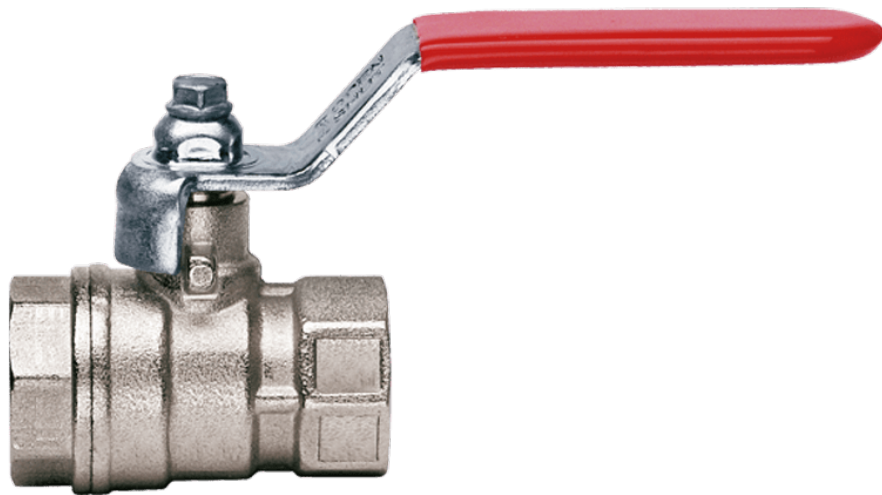

ITAP KOGELKRAAN 2 BIXBI ROOD ST.

Product Images

Additional Information

EAN Code	8719426468050
Artikelnummer	IT-VIENNA21609/R
Omschrijving	BI x BI
Aansluiting 1	Binnendraad
Aansluiting 2	Binnendraad
Doorlaat kraan	DN 50
Materiaal kraan	Messing
Medium kraan	Lucht, neutrale gassen, water
Merk kogelkraan	Itap
Aansluitmaat	2"
Bediening	Handmatig
Max. druk	25 bar
Soort	Vienna (standard flow)
Aansluitsoort	BSPP