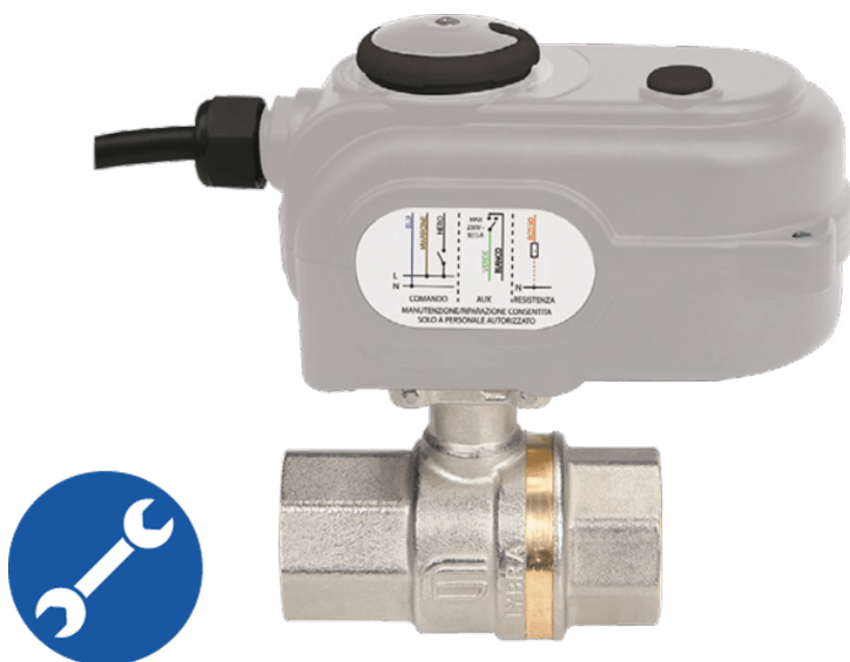

# 11/2 LYBRA 25B 24VAC/20S +MANUEEL

## Omschrijving

---

De Lybra is een messing kogelkraan-actuator combinatie voor het elektrisch aansturen vande kogelkraan. Een PTFE taatslager/afdichting en een Viton® en EPDM O-ring zorgen voor een zeer betrouwbare afdichtingscombinatie. De kogelafdichtingen zijn voorgespannen met een Viton® O-ring voor lichter en betrouwbaarder schakelen. In te zetten in processen met warmen koud water, oliën en vetten, lichte chemicaliën en neutrale gassen. De IP 54 elektrische actuator (90°, ISO 5211) kan naar keuze openen dan wel sluiten in 15 óf 60 seconden, met naar keus een aansluitspanning van 24 óf 230 VAC. De actuator kan ook handmatig worden bediend. Vraag om de montage instructie tbv correcte inbouw.

## Additional Information

---

EAN Code	8719426479506
Artikelnummer	E67AA208SMZA0
Omschrijving	24VAC 20 seconden
Aansluiting 1	Binnendraad
Aansluiting 2	Binnendraad
Materiaal kraan	Messing
Medium kraan	Lucht, neutrale gassen, water
Merk kogelkraan	Effebi
Aansluitmaat	1. 1/2"
Bediening	Elektrisch
Max. druk	25 bar
Spanning	24VAC
Aansluitsoort	BSPP