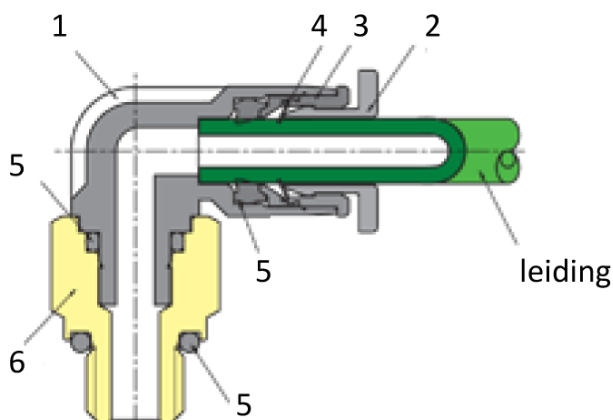

## Product Images

## Omschrijving

Sang-A uit het Koreaanse Daegu is een echte push-in fittingen specialist en één van de wereldmarkt leidende partijen.

Naast meerdere fabrieken en een wereldwijd omvattend verkoopnetwerk zijn er ook grote en bekende pneumatiek leveranciers die de Sang-A producten onder privat-label verkopen. Door haar keuze voor kwaliteit groeit Sang-A, mede door haar sterke assemblageautomatisering en de geautomatiseerde testfaciliteiten. Op Sang-A kunt u bouwen.

Afgelopen jaren zijn de push-in fittingen geheel opnieuw ontworpen voor een nog compactere uitvoering en hogere werkdrukken. Door de voorspanning op de afdichtingslip heeft u een uitstekende afdichting ook bij vacuüm- toepassingen en of trillingen. U steekt de leiding makkelijk in. En de lipseal dicht perfect af, ook bij licht afwijkende leidingtoleranties.

## Additional Information

---

|                  |   |
|------------------|---|
| EAN Code         | 8719426258910   |
| Artikelnummer    | PWT08-G01   |
| Aansluiting 1    | Buitendraad   |
| Merk             | Sang-A  |
| Fabrikant        | Sang-A  |
| Materiaal        | Kunststof   |
| Diameter         | 8mm   |
| Draadmaat 1      | 1/8"  |
| Draadsoort 1     | BSPP  |
| Vorm             | Y   |
| Alternatief voor | 186182 Festo<br>23180810 Flowtechnology<br>2L23409 Metalwork<br>31580810 Parker Legris<br>LE31580810 Flowtechnology |