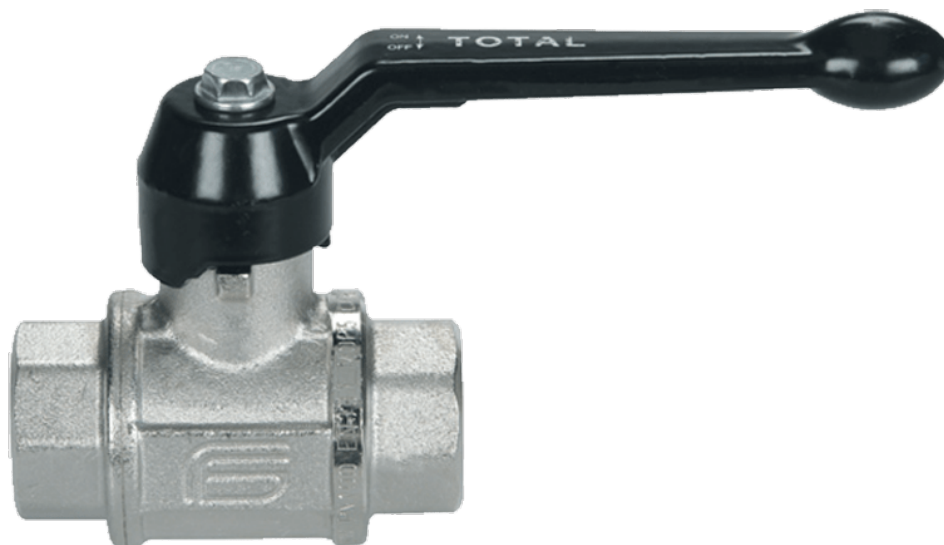

# 1/8 TOTAL BixBI WD100B ZWART

## Product Images

## Omschrijving

---

Model Total is een messing kogelkraan, ontwikkeld voor extreem betrouwbaar functioneren. Dankzij de gepatenteerde PTFE spindelafdichting kunnen we u 10 jaar garantie bieden voor toepassingen met aardgas, neutrale gassen, perslucht, (warm) water, stoom, oliën en vetten en vacuüm. Op verzoek conform ATEX leverbaar. Toepasbaar bij hogere temperaturen en bij zeer frequente bediening. Ook afsluitbaar of met verhoogde hendel-as leverbaar ATEX certificaat beschikbaar op aanvraag.

## Additional Information

---

EAN Code	8016218000802
Artikelnummer	0101N201
Omschrijving	BI x BI
Aansluiting 1	Binnendraad
Aansluiting 2	Binnendraad
Doorlaat kraan	DN 8
Materiaal kraan	Messing
Kraan specificatie	BI x BI
Medium kraan	Aardgas, neutrale gassen, lucht en water
Merk kogelkraan	Effebi
Aansluitmaat	1/8"
Bediening	Handmatig
Max. druk	100 bar
Soort	Totaal
Aansluitsoort	BSP