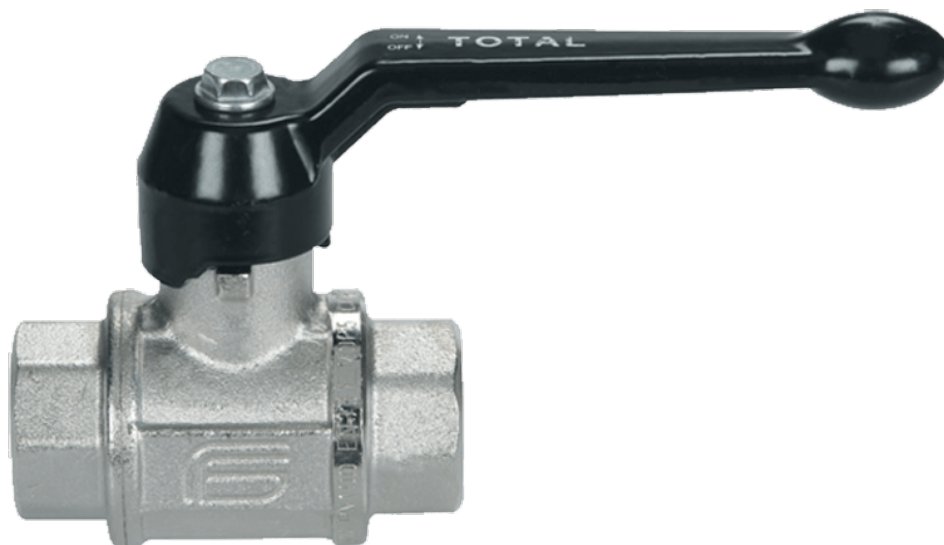

# 3/8 TOTAL BixBI WD100B ZWART

## Product Images

## Omschrijving

---

Model Total is een messing kogelkraan, ontwikkeld voor extreem betrouwbaar functioneren. Dankzij de gepatenteerde PTFE spindelafdichting kunnen we u 10 jaar garantie bieden voor toepassingen met aardgas, neutrale gassen, perslucht, (warm) water, stoom, oliën en vetten en vacuüm. Op verzoek conform ATEX leverbaar. Toepasbaar bij hogere temperaturen en bij zeer frequente bediening. Ook afsluitbaar of met verhoogde hendel-as leverbaar ATEX certificaat beschikbaar op aanvraag.