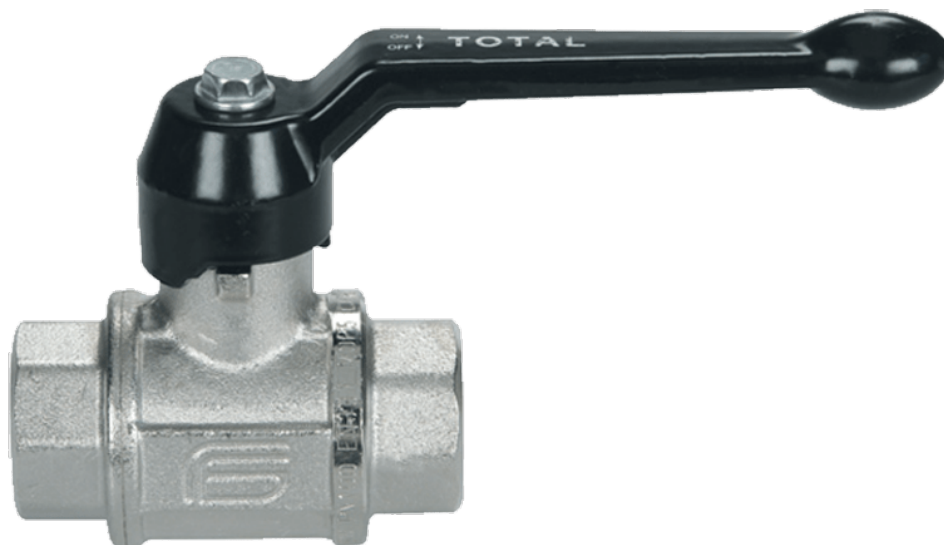

1/2 TOTAL BixBI WD100B ZWART

Product Images

Omschrijving

Model Total is een messing kogelkraan, ontwikkeld voor extreem betrouwbaar functioneren. Dankzij de gepatenteerde PTFE spindelafdichting kunnen we u 10 jaar garantie bieden voor toepassingen met aardgas, neutrale gassen, perslucht, (warm) water, stoom, oliën en vetten en vacuüm. Op verzoek conform ATEX leverbaar. Toepasbaar bij hogere temperaturen en bij zeer frequente bediening. Ook afsluitbaar of met verhoogde hendel-as leverbaar ATEX certificaat beschikbaar op aanvraag.

Additional Information

EAN Code	8016218000833
Artikelnummer	0101N204
Omschrijving	BI x BI
Aansluiting 1	Binnendraad
Aansluiting 2	Binnendraad
Doorlaat kraan	DN 15
Materiaal kraan	Messing
Kraan specificatie	BI x BI
Medium kraan	Aardgas, neutrale gassen, lucht en water
Merk kogelkraan	Effebi
Aansluitmaat	1/2"
Bediening	Handmatig
Max. druk	100 bar
Soort	Totaal
Alternatief voor	75502121 Flowtechnology
Aansluitsoort	BSPP