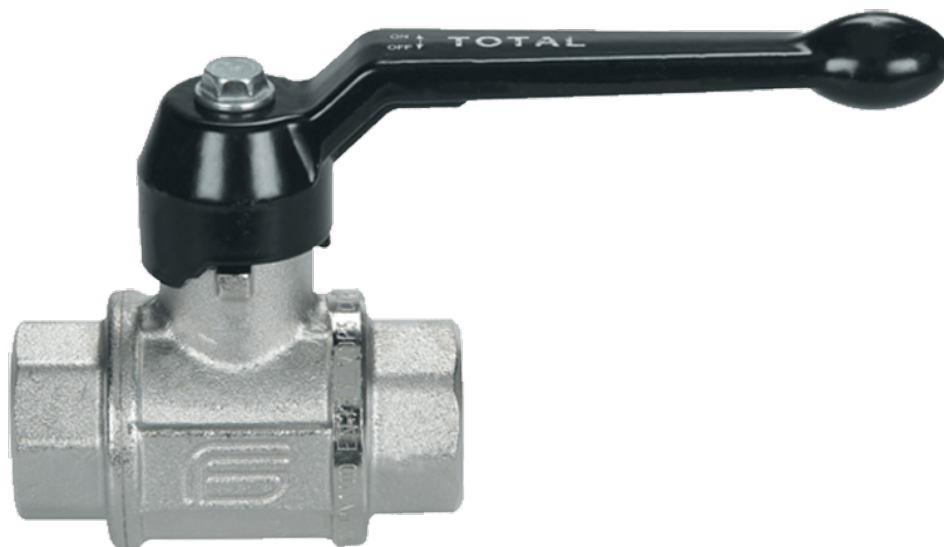

# 1 TOTAL BixBI WD100B ZWART

## Product Images

## Omschrijving

---

Model Total is een messing kogelkraan, ontwikkeld voor extreem betrouwbaar functioneren. Dankzij de gepatenteerde PTFE spindelafdichting kunnen we u 10 jaar garantie bieden voor toepassingen met aardgas, neutrale gassen, perslucht, (warm) water, stoom, oliën en vetten en vacuüm. Op verzoek conform ATEX leverbaar. Toepasbaar bij hogere temperaturen en bij zeer frequente bediening. Ook afsluitbaar of met verhoogde hendel-as leverbaar ATEX certificaat beschikbaar op aanvraag.

## Additional Information

---

EAN Code	8016218000857
Artikelnummer	0101N206
Omschrijving	BI x BI
Aansluiting 1	Binnendraad
Aansluiting 2	Binnendraad
Doorlaat kraan	DN 25
Materiaal kraan	Messing
Kraan specificatie	BI x BI
Medium kraan	Aardgas, neutrale gassen, lucht en water
Merk kogelkraan	Effebi
Aansluitmaat	1"
Bediening	Handmatig
Max. druk	100 bar
Soort	Totaal
Alternatief voor	75503232 Flowtechnology
Aansluitsoort	BSPP