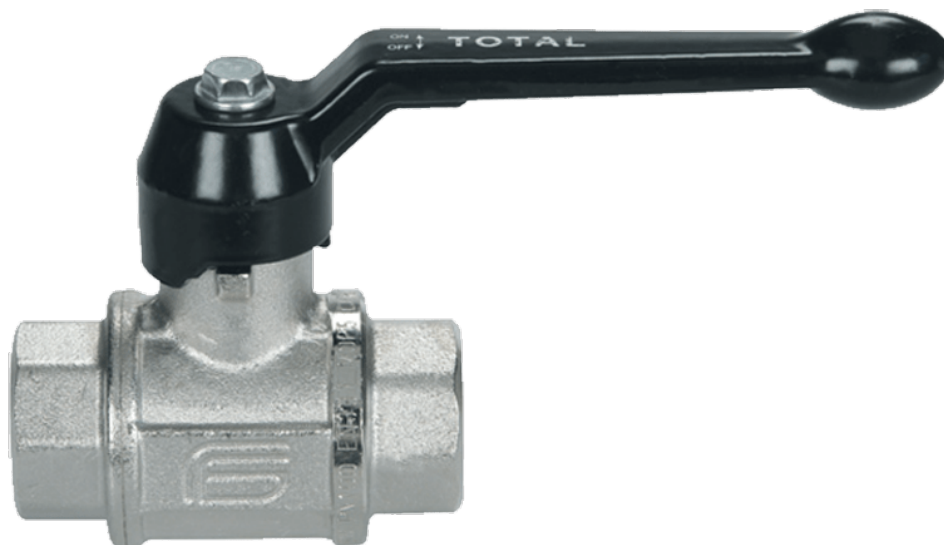

1.1/2 TOTAL BixBI WD100B ZWART

Product Images

Omschrijving

Model Total is een messing kogelkraan, ontwikkeld voor extreem betrouwbaar functioneren. Dankzij de gepatenteerde PTFE spindelafdichting kunnen we u 10 jaar garantie bieden voor toepassingen met aardgas, neutrale gassen, perslucht, (warm) water, stoom, oliën en vetten en vacuüm. Op verzoek conform ATEX leverbaar. Toepasbaar bij hogere temperaturen en bij zeer frequente bediening. Ook afsluitbaar of met verhoogde hendel-as leverbaar ATEX certificaat beschikbaar op aanvraag.

Additional Information

EAN Code	8016218000871
Artikelnummer	0101N208
Omschrijving	BI x BI
Aansluiting 1	Binnendraad
Aansluiting 2	Binnendraad
Doorlaat kraan	DN 40
Materiaal kraan	Messing
Kraan specificatie	BI x BI
Medium kraan	Aardgas, neutrale gassen, lucht en water
Merk kogelkraan	Effebi
Aansluitmaat	1. 1/2"
Bediening	Handmatig
Max. druk	100 bar
Soort	Totaal
Alternatief voor	75504848 Flowtechnology
Aansluitsoort	BSPP