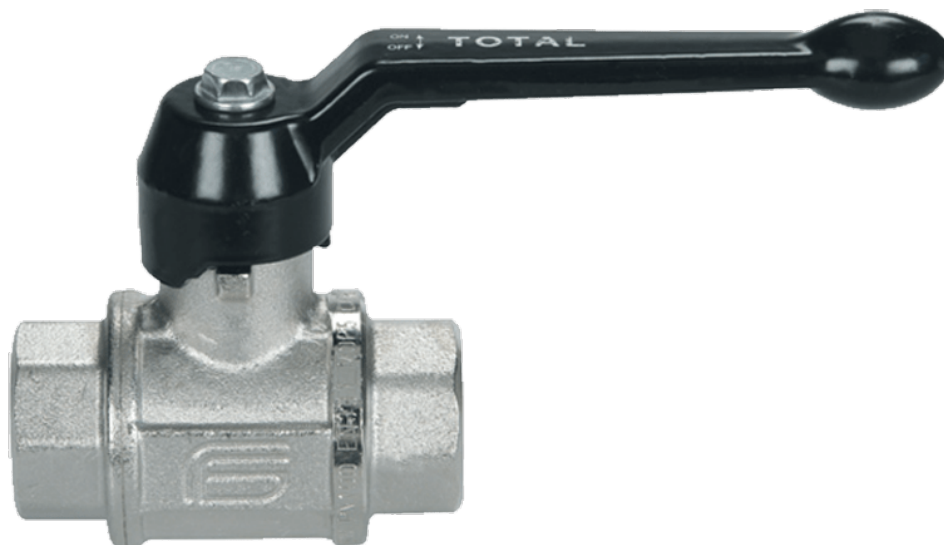

2 1/2" TOTAL BixBI WD40B ZWART

Product Images

Omschrijving

Model Total is een messing kogelkraan, ontwikkeld voor extreem betrouwbaar functioneren. Dankzij de gepatenteerde PTFE spindelafdichting kunnen we u 10 jaar garantie bieden voor toepassingen met aardgas, neutrale gassen, perslucht, (warm) water, stoom, oliën en vetten en vacuüm. Op verzoek conform ATEX leverbaar. Toepasbaar bij hogere temperaturen en bij zeer frequente bediening. Ook afsluitbaar of met verhoogde hendel-as leverbaar

Additional Information

EAN Code	8016218000895
Artikelnummer	0101N210
Omschrijving	BI x BI
Aansluiting 1	Binnendraad
Aansluiting 2	Binnendraad
Doorlaat kraan	DN 65
Materiaal kraan	Messing
Kraan specificatie	BI x BI
Medium kraan	Aardgas, neutrale gassen, lucht en water
Merk kogelkraan	Effebi
Type kraan	Ontluchtend
Aansluitmaat	2. 1/2"
Bediening	Handmatig
Max. druk	40 bar
Soort	Totaal
Alternatief voor	75507676 Flowtechnology
Aansluitsoort	BSP