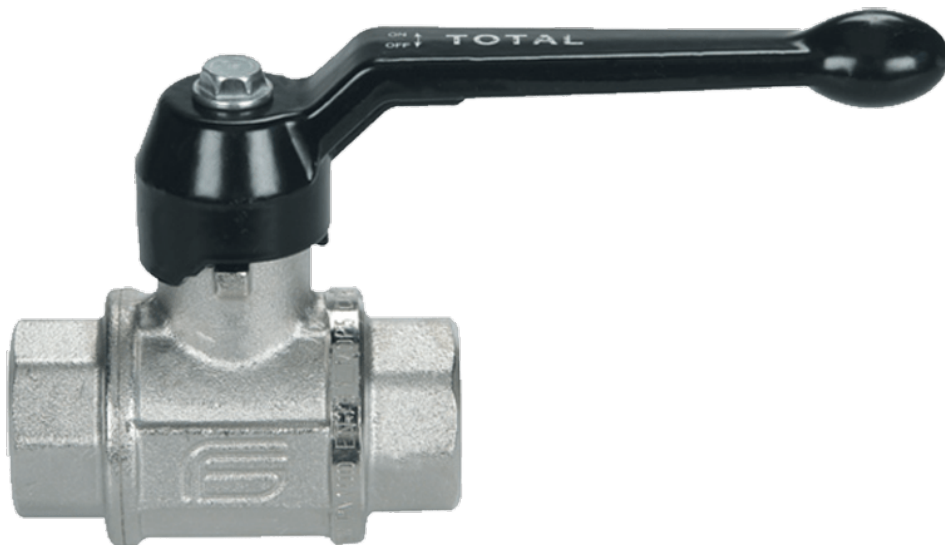

# 3 TOTAL BixBI WD40B ZWART

## Product Images

## Omschrijving

---

Model Total is een messing kogelkraan, ontwikkeld voor extreem betrouwbaar functioneren. Dankzij de gepatenteerde PTFE spindelafdichting kunnen we u 10 jaar garantie bieden voor toepassingen met aardgas, neutrale gassen, perslucht, (warm) water, stoom, oliën en vetten en vacuüm. Op verzoek conform ATEX leverbaar. Toepasbaar bij hogere temperaturen en bij zeer frequente bediening. Ook afsluitbaar of met verhoogde hendel-as leverbaar

## Additional Information

---

EAN Code	8016218000901
Artikelnummer	0101N211
Omschrijving	BI x BI
Aansluiting 1	Binnendraad
Aansluiting 2	Binnendraad
Doorlaat kraan	DN 80
Materiaal kraan	Messing
Kraan specificatie	BI x BI
Medium kraan	Aardgas, neutrale gassen, lucht en water
Merk kogelkraan	Effebi
Aansluitmaat	3"
Bediening	Handmatig
Max. druk	40 bar
Soort	Totaal
Alternatief voor	75508989 Flowtechnology
Aansluitsoort	BSPP