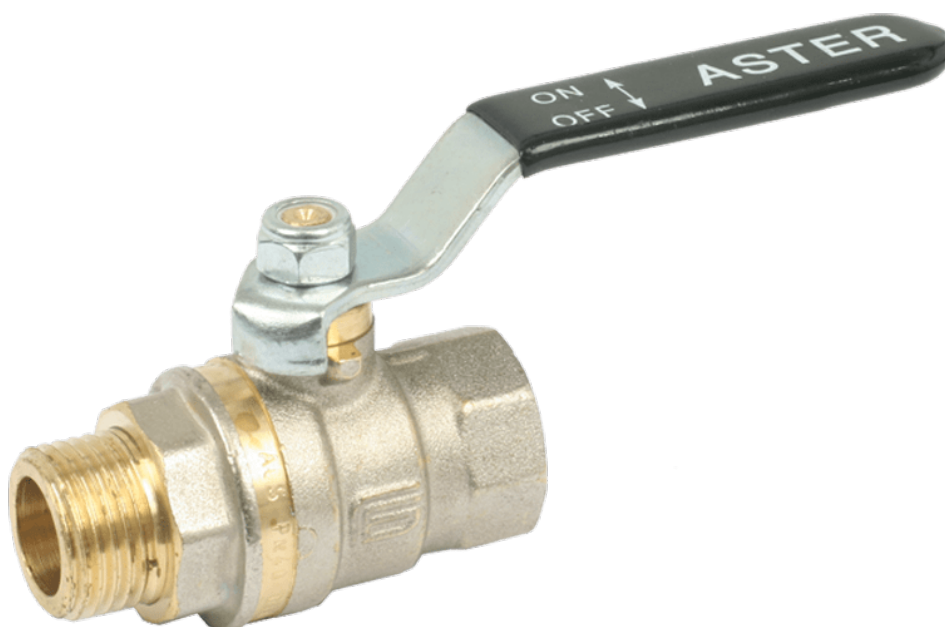

3/8 ASTER BUIxBI 40BAR ZWART

Product Images

Omschrijving

Model ASTER is een messing kogelkraan voor de standaard toepassingen als lucht, water, oliën en vetten. Een PTFE taatslager/afdichting en een HNBR en een EPDM als afdichting zorgt voor een zeer betrouwbare afdichting. Zowel met binnen- als buitendraden verkrijgbaar

Additional Information

EAN Code	8016218014540
Artikelnummer	0812N403
Omschrijving	BUI x BI
Aansluiting 1	Buitendraad
Aansluiting 2	Binnendraad
Doorlaat kraan	DN 10
Materiaal kraan	Messing
Kraan specificatie	BI x BU
Medium kraan	Lucht, water
Merk kogelkraan	Effebi
Type kraan	Ontluchtend
Aansluitmaat	3/8"
Bediening	Handmatig
Max. druk	40 bar
Soort	Aster
Alternatief voor	75011717 Flowtechnology 75811717 Flowtechnology
Aansluitsoort	BSP