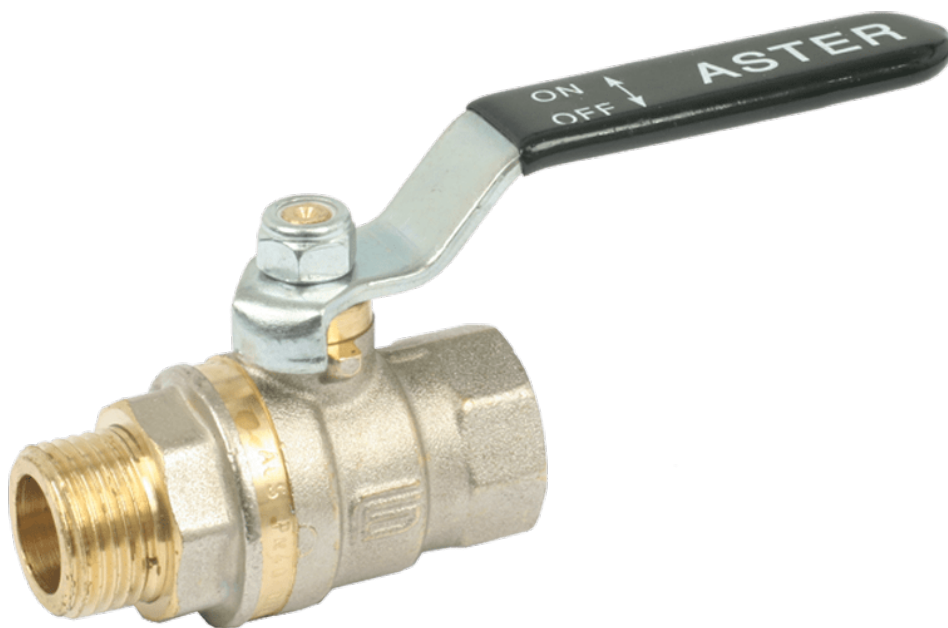

1/2 ASTER BUIxBI 40BAR ZWART

Product Images

Omschrijving

Model ASTER is een messing kogelkraan voor de standaard toepassingen als lucht, water, oliën en vetten. Een PTFE taatslager/afdichting en een HNBR en een EPDM als afdichting zorgt voor een zeer betrouwbare afdichting. Zowel met binnen- als buitendraden verkrijgbaar

Additional Information

EAN Code	8016218014557
Artikelnummer	0812N404
Omschrijving	BUI x BI
Aansluiting 1	Buitendraad
Aansluiting 2	Binnendraad
Doorlaat kraan	DN 15
Materiaal kraan	Messing
Kraan specificatie	BI x BU
Medium kraan	Lucht, water
Merk kogelkraan	Effebi
Type kraan	Ontluchtend
Aansluitmaat	1/2"
Bediening	Handmatig
Max. druk	40 bar
Soort	Aster
Alternatief voor	4911021 Parker Legris 75012121 Flowtechnology 75812121 Flowtechnology
Aansluitsoort	BSP