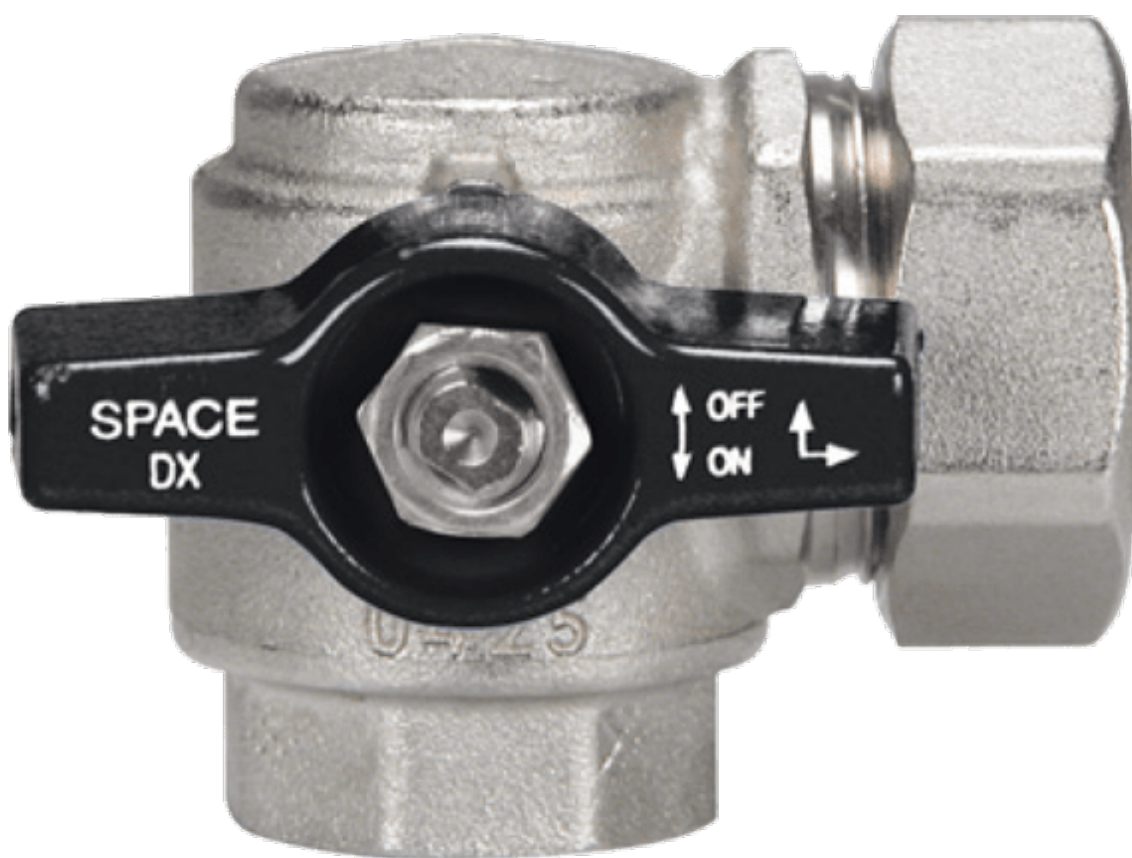

3/4 SPACE BixBI 10B 90GR ZWART

Product Images

Omschrijving

De Space is een haaks model messing kogelkraan met een vaste draad én een wartelende aansluiting met bolconische afdichting. Een PTFE taatslager/ afdichting en een HNBR en EPDM as afdichting zorgt voor een zeer betrouwbare afdichting. Zeer compacte montage en toepasbaar voor aardgas (MOP5), neutrale gassen, perslucht, water, oliën en vetten en verkrijgbaar met verschillende kleuren hendels voor een snelle herkenning. Standaard kleur hendel is zwart. Ook leverbaar met een directe pijpopname aansluiting

Additional Information

EAN Code	8016218531016
Artikelnummer	2070N405
Omschrijving	BI x BI 90° EN331