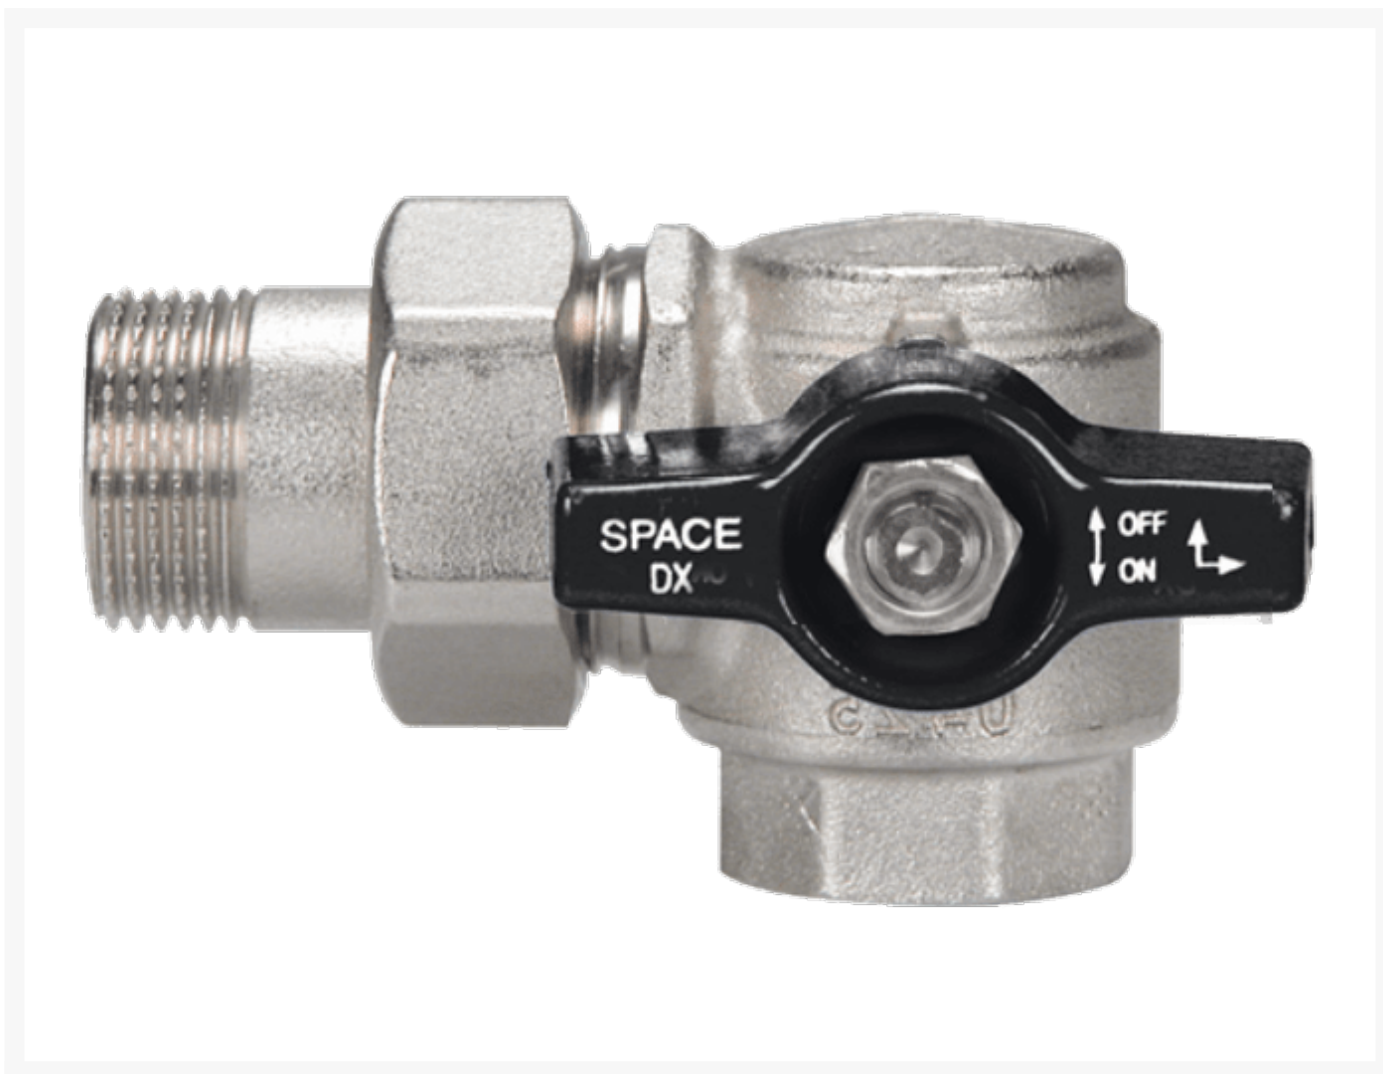

# 3/4 SPACE BixBUI 10B 90GR ZWART

## Product Images

## Omschrijving

---

De Space is een haaks model messing kogelkraan met een vaste draad én een wartelende aansluiting met bolconische afdichting. Een PTFE taatslager/ afdichting en een HNBR en EPDM as afdichting zorgt voor een zeer betrouwbare afdichting. Zeer compacte montage en toepasbaar voor aardgas (MOP5), neutrale gassen, perslucht, water, oliën en vetten en verkrijgbaar met verschillende kleuren hendels voor een snelle herkenning. Standaard kleur hendel is zwart. Ook leverbaar met een directe pijpopcode aansluiting

## Additional Information

---

EAN Code	8016218412827
Artikelnummer	2073N405
Omschrijving	BU x BI 90° met puntstuk