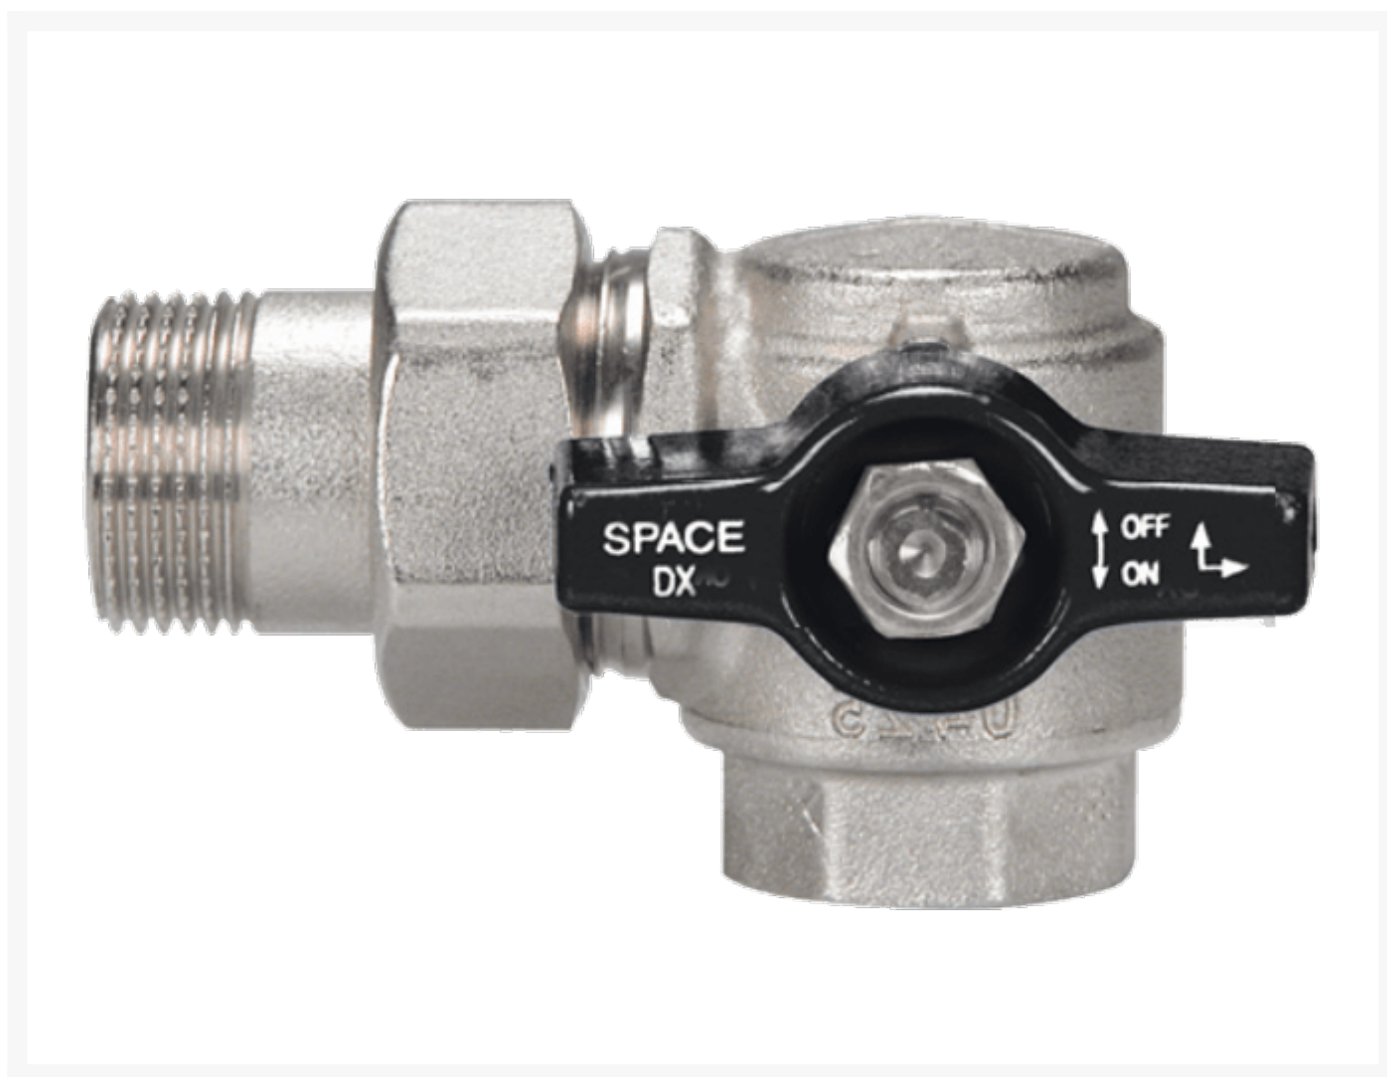

1.1/4 SPACE BixBUI 10B 90GR ZWART

Product Images

Omschrijving

De Space is een haaks model messing kogelkraan met een vaste draad én een wartelende aansluiting met bolconische afdichting. Een PTFE taatslager/ afdichting en een HNBR en EPDM as afdichting zorgt voor een zeer betrouwbare afdichting. Zeer compacte montage en toepasbaar voor aardgas (MOP5), neutrale gassen, perslucht, water, oliën en vetten en verkrijgbaar met verschillende kleuren hendels voor een snelle herkenning. Standaard kleur hendel is zwart. Ook leverbaar met een directe pijpopname aansluiting

Additional Information

EAN Code	8016218541572
Artikelnummer	2073N407
Omschrijving	BU x BI 90° met puntstuk