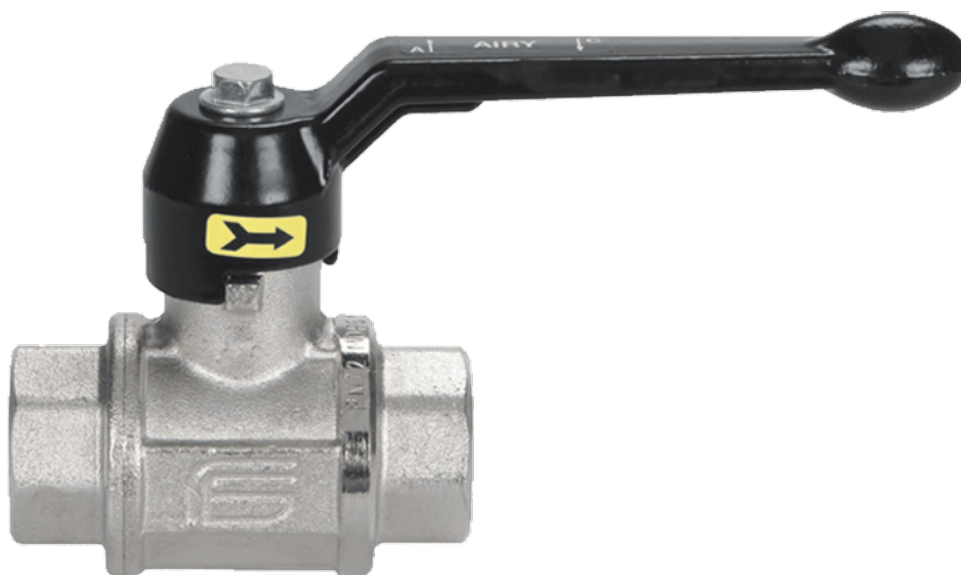

# 3/8 AIRY BixBI 12B 3/2 ONTL.

## Product Images

## Omschrijving

---

Model Airy is een messing kogelkraan specifiek voor persluchtgebruik. Bij het sluiten van de kogelkraan wordt de afnamezijde automatisch ontvlucht voor extra veiligheid. De Airy Lock geeft u de mogelijkheid om de kogelkraan tijdens werkzaamheden te vergrendelen zodat er door derden geen druk op het persluchtsysteem kan worden gezet.

## Additional Information

---

EAN Code	8016218020596
Artikelnummer	2351N203
Omschrijving	BI x BI 3/2 ontluchtend
Aansluiting 1	Binnendraad
Aansluiting 2	Binnendraad
Doorlaat kraan	DN 10
Materiaal kraan	Messing
Kraan specificatie	BI x BI 3/2 ontluchtend
Medium kraan	Lucht
Merk kogelkraan	Effebi
Type kraan	Ontluchtend
Aansluitmaat	3/8"
Bediening	Handmatig
Max. druk	12 bar
Alternatief voor	75301717 Flowtechnology
Aansluitsoort	BSPP