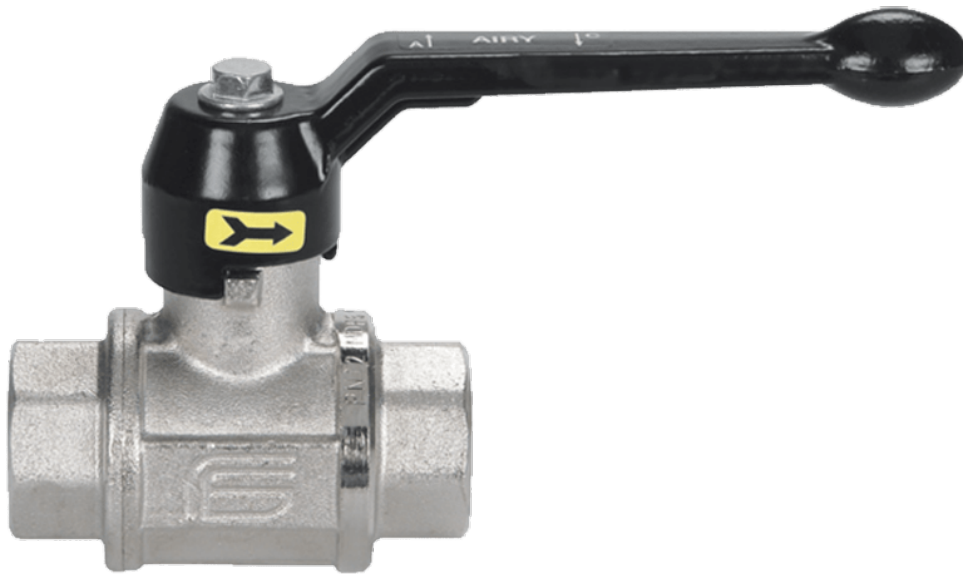

1.1/4 AIRY BixBI 12B 3/2 ONTL.

Product Images

Omschrijving

Model Airy is een messing kogelkraan specifiek voor persluchtgebruik. Bij het sluiten van de kogelkraan wordt de afnamezijde automatisch ontvlucht voor extra veiligheid. De Airy Lock geeft u de mogelijkheid om de kogelkraan tijdens werkzaamheden te vergrendelen zodat er door derden geen druk op het persluchtsysteem kan worden gezet.

Additional Information

EAN Code	8016218020633
Artikelnummer	2351N207
Omschrijving	BI x BI 3/2 ontluchtend
Aansluiting 1	Binnendraad
Aansluiting 2	Binnendraad
Doorlaat kraan	DN 32
Materiaal kraan	Messing
Kraan specificatie	BI x BI 3/2 ontluchtend
Medium kraan	Lucht
Merk kogelkraan	Effebi
Type kraan	Ontluchtend
Aansluitmaat	1. 1/4"
Bediening	Handmatig
Max. druk	12 bar
Alternatief voor	75304242 Flowtechnology
Aansluitsoort	BSPP