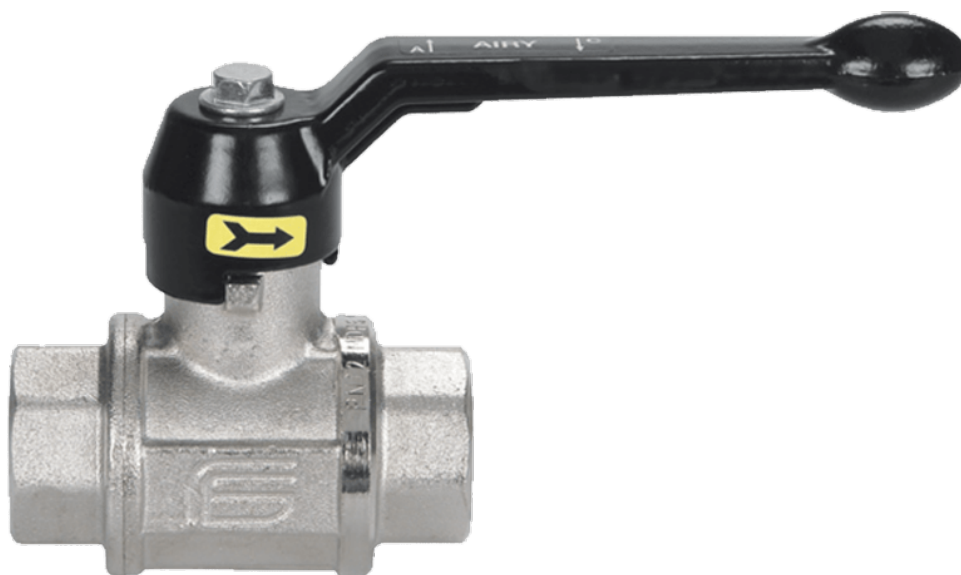

# 1.1/4 AIRY BixBI 12B 3/2 ONTL.

## Product Images

## Omschrijving

---

Model Airy is een messing kogelkraan specifiek voor persluchtgebruik. Bij het sluiten van de kogelkraan wordt de afnamezijde automatisch ontvlucht voor extra veiligheid. De Airy Lock geeft u de mogelijkheid om de kogelkraan tijdens werkzaamheden te vergrendelen zodat er door derden geen druk op het persluchtsysteem kan worden gezet.

## Additional Information

---

EAN Code	8016218020633
Artikelnummer	2351N207
Omschrijving	BI x BI 3/2 ontluchtend
Aansluiting 1	Binnendraad
Aansluiting 2	Binnendraad
Doorlaat kraan	DN 32
Materiaal kraan	Messing
Kraan specificatie	BI x BI 3/2 ontluchtend
Medium kraan	Lucht
Merk kogelkraan	Effebi
Type kraan	Ontluchtend
Aansluitmaat	1. 1/4"
Bediening	Handmatig
Max. druk	12 bar
Alternatief voor	75304242 Flowtechnology
Aansluitsoort	BSPP