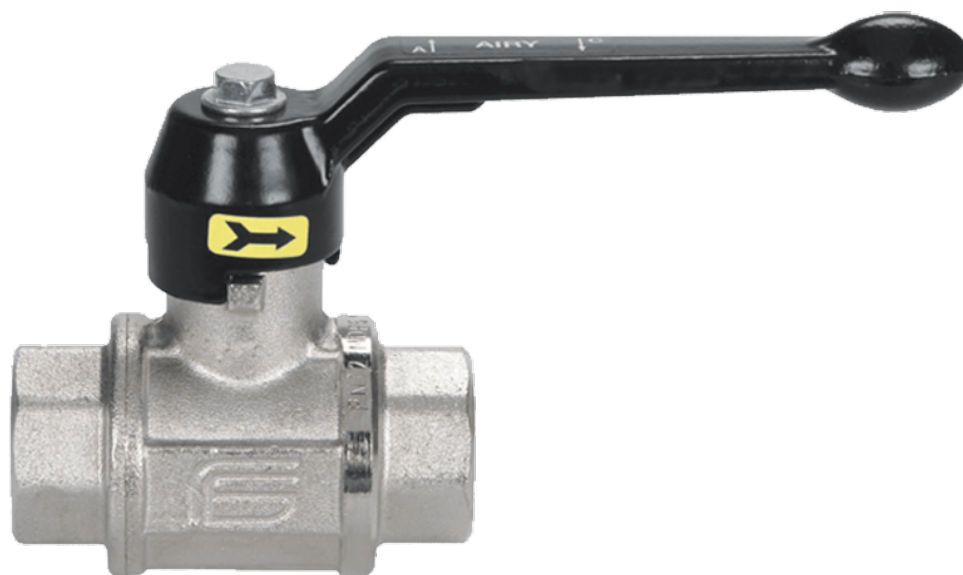

1.1/2 AIRY BixBI 12B 3/2 ONTL.

Product Images

Omschrijving

Model Airy is een messing kogelkraan specifiek voor persluchtgebruik. Bij het sluiten van de kogelkraan wordt de afnamezijde automatisch ontvlucht voor extra veiligheid. De Airy Lock geeft u de mogelijkheid om de kogelkraan tijdens werkzaamheden te vergrendelen zodat er door derden geen druk op het persluchtsysteem kan worden gezet.

Additional Information

EAN Code	8016218020640
Artikelnummer	2351N208
Omschrijving	BI x BI 3/2 ontluchtend
Aansluiting 1	Binnendraad
Aansluiting 2	Binnendraad
Doorlaat kraan	DN 40
Materiaal kraan	Messing
Kraan specificatie	BI x BI 3/2 ontluchtend
Medium kraan	Lucht
Merk kogelkraan	Effebi
Type kraan	Ontluchtend
Aansluitmaat	1. 1/2"
Bediening	Handmatig
Max. druk	12 bar
Alternatief voor	75304848 Flowtechnology
Aansluitsoort	BSPP