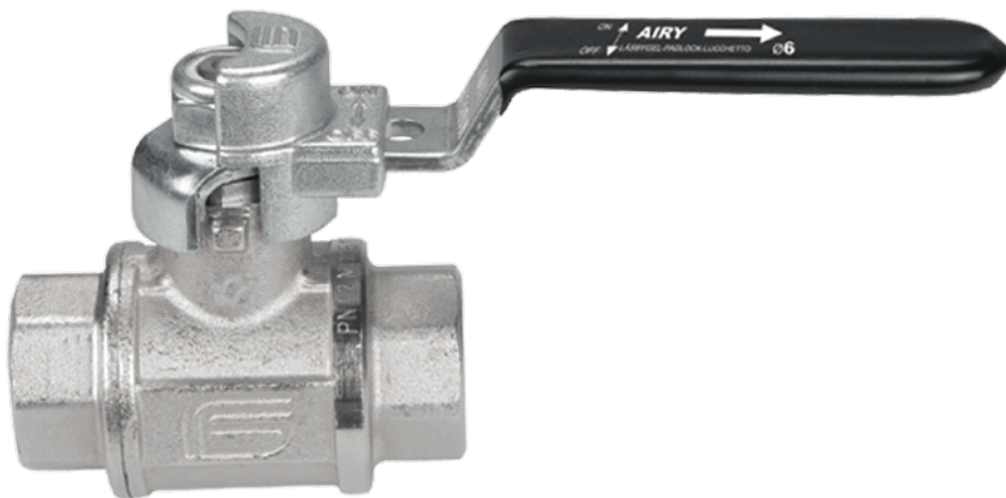

# 1/4 AIRY BixBI 12B 3/2 ONTL. SLOT

## Product Images

## Omschrijving

---

Model Airy is een messing kogelkraan specifiek voor persluchtgebruik. Bij het sluiten van de kogelkraan wordt de afnamezijde automatisch ontvlucht voor extra veiligheid. De Airy Lock geeft u de mogelijkheid om de kogelkraan tijdens werkzaamheden te vergrendelen zodat er door derden geen druk op het persluchtsysteem kan worden gezet.

## Additional Information

---

EAN Code	8016218724746
Artikelnummer	2353N202L
Omschrijving	BI x BI 3/2 ontluchtend met slotgat
Aansluiting 1	Binnendraad
Aansluiting 2	Binnendraad
Doorlaat kraan	DN 10
Materiaal kraan	Messing
Kraan specificatie	BI x BI 3/2 ontluchtend met slotgat
Medium kraan	Lucht
Merk kogelkraan	Effebi
Type kraan	Ontluchtend
Aansluitmaat	1/4"
Bediening	Handmatig
Max. druk	12 bar
Aansluitsoort	BSPP