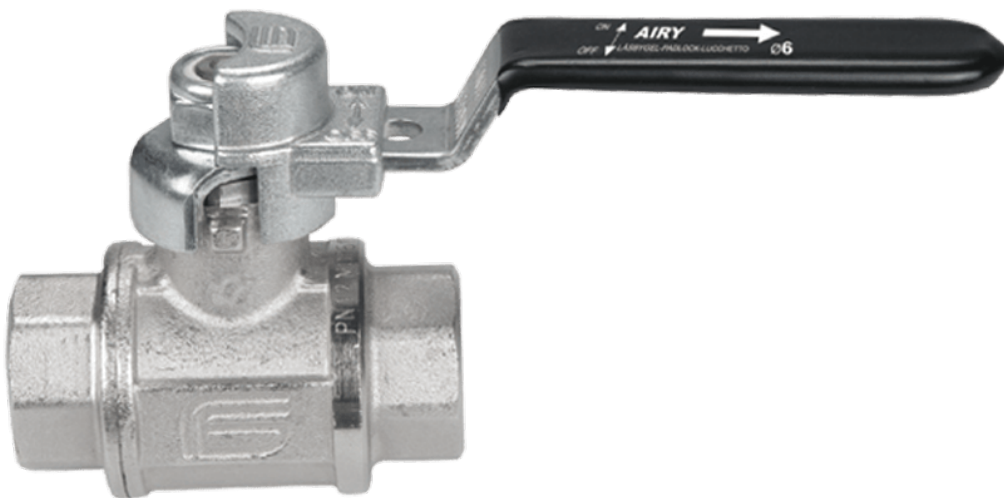

3/8 AIRY BixBI 12B 3/2 ONTL. SLOT

Product Images

Omschrijving

Model Airy is een messing kogelkraan specifiek voor persluchtgebruik. Bij het sluiten van de kogelkraan wordt de afnamezijde automatisch ontvlucht voor extra veiligheid. De Airy Lock geeft u de mogelijkheid om de kogelkraan tijdens werkzaamheden te vergrendelen zodat er door derden geen druk op het persluchtsysteem kan worden gezet.

Additional Information

EAN Code	8016218724753
Artikelnummer	2353N203L
Omschrijving	BI x BI 3/2 ontluchtend met slotgat
Aansluiting 1	Binnendraad
Aansluiting 2	Binnendraad
Doorlaat kraan	DN 10
Materiaal kraan	Messing
Kraan specificatie	BI x BI 3/2 ontluchtend met slotgat
Medium kraan	Lucht
Merk kogelkraan	Effebi
Type kraan	Ontluchtend
Aansluitmaat	3/8"
Bediening	Handmatig
Max. druk	12 bar
Aansluitsoort	BSPP