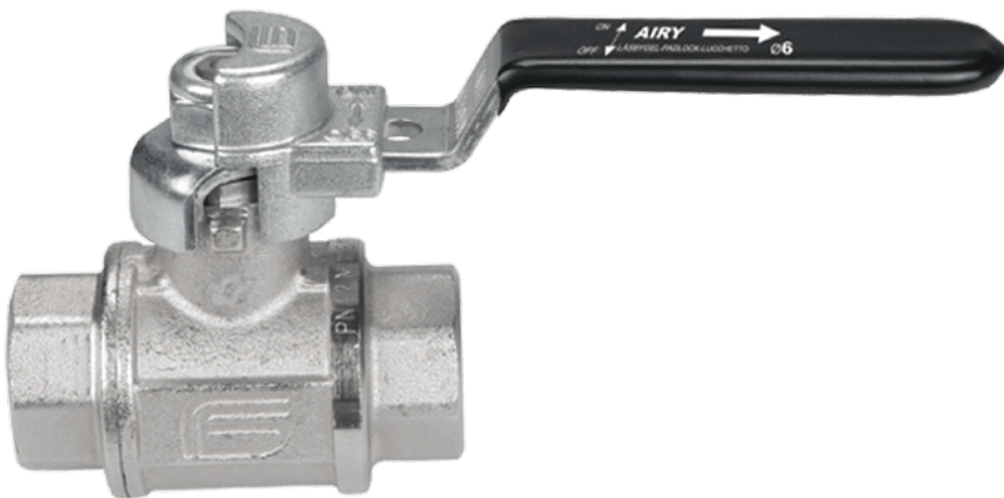

1/2 AIRY BixBI 12B 3/2 ONTL. SLOT

Product Images

Omschrijving

Model Airy is een messing kogelkraan specifiek voor persluchtgebruik. Bij het sluiten van de kogelkraan wordt de afnamezijde automatisch ontvlucht voor extra veiligheid. De Airy Lock geeft u de mogelijkheid om de kogelkraan tijdens werkzaamheden te vergrendelen zodat er door derden geen druk op het persluchtsysteem kan worden gezet.

Additional Information

EAN Code	8016218724760
Artikelnummer	2353N204L
Omschrijving	BI x BI 3/2 ontluchtend met slotgat
Aansluiting 1	Binnendraad
Aansluiting 2	Binnendraad
Doorlaat kraan	DN 15
Materiaal kraan	Messing
Kraan specificatie	BI x BI 3/2 ontluchtend met slotgat
Medium kraan	Lucht
Merk kogelkraan	Effebi
Type kraan	Ontluchtend
Aansluitmaat	1/2"
Bediening	Handmatig
Max. druk	12 bar
Aansluitsoort	BSPP