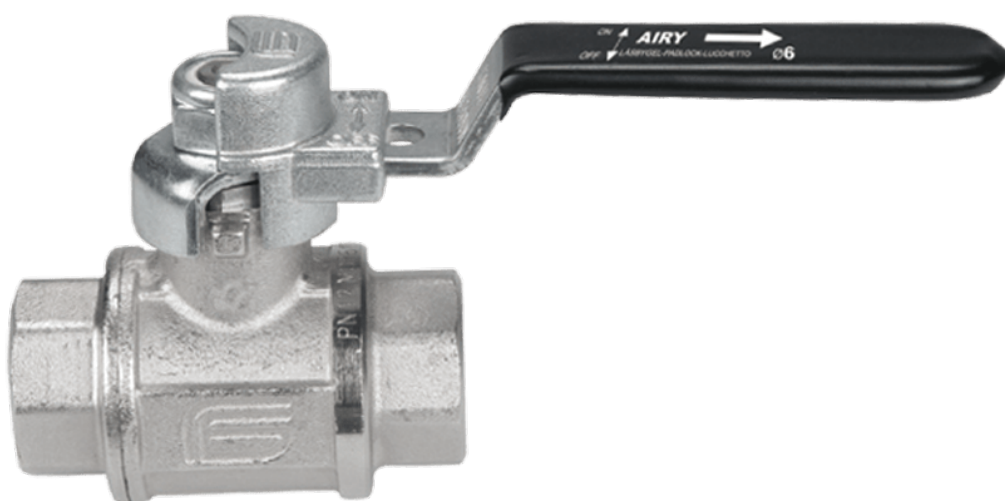

1/2 AIRY BixBI 12B 3/2 ONTL. SLOT

Product Images

Omschrijving

Model Airy is een messing kogelkraan specifiek voor persluchtgebruik. Bij het sluiten van de kogelkraan wordt de afnamezijde automatisch ontvlucht voor extra veiligheid. De Airy Lock geeft u de mogelijkheid om de kogelkraan tijdens werkzaamheden te vergrendelen zodat er door derden geen druk op het persluchtsysteem kan worden gezet.

Additional Information

EAN Code	8016218724760
Artikelnummer	2353N204L
Omschrijving	BI x BI 3/2 ontluchtend met slotgat
Aansluiting 1	Binnendraad
Aansluiting 2	Binnendraad
Doorlaat kraan	DN 15
Materiaal kraan	Messing
Kraan specificatie	BI x BI 3/2 ontluchtend met slotgat
Medium kraan	Lucht
Merk kogelkraan	Effebi
Type kraan	Ontluchtend
Aansluitmaat	1/2"
Bediening	Handmatig
Max. druk	12 bar
Aansluitsoort	BSPP