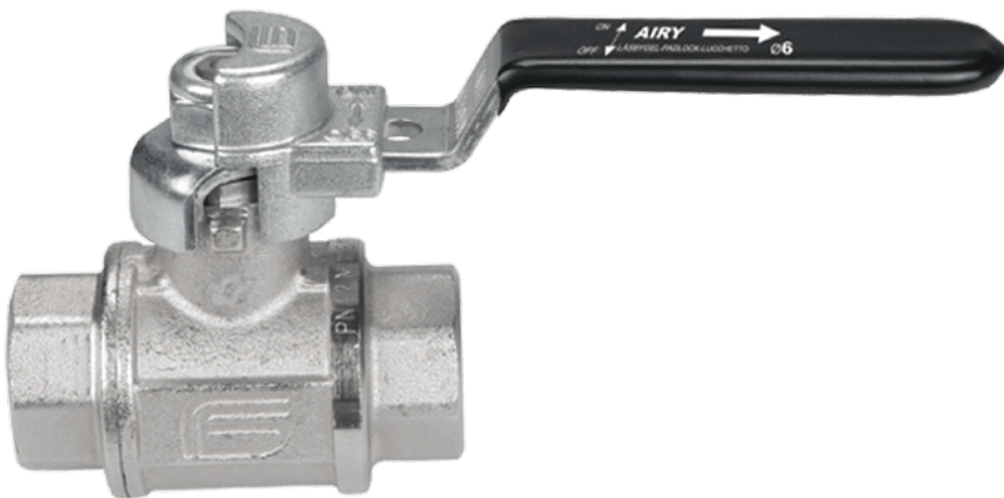

# 3/4 AIRY BixBI 12B 3/2 ONTL. SLOT

## Product Images

## Omschrijving

---

Model Airy is een messing kogelkraan specifiek voor persluchtgebruik. Bij het sluiten van de kogelkraan wordt de afnamezijde automatisch ontvlucht voor extra veiligheid. De Airy Lock geeft u de mogelijkheid om de kogelkraan tijdens werkzaamheden te vergrendelen zodat er door derden geen druk op het persluchtsysteem kan worden gezet.

## Additional Information

---

EAN Code	8016218724777
Artikelnummer	2353N205L
Omschrijving	BI x BI 3/2 ontluchtend met slotgat
Aansluiting 1	Binnendraad
Aansluiting 2	Binnendraad
Doorlaat kraan	DN 20
Materiaal kraan	Messing
Kraan specificatie	BI x BI 3/2 ontluchtend met slotgat
Medium kraan	Lucht
Merk kogelkraan	Effebi
Type kraan	Ontluchtend
Aansluitmaat	3/4"
Bediening	Handmatig
Max. druk	12 bar
Aansluitsoort	BSPP