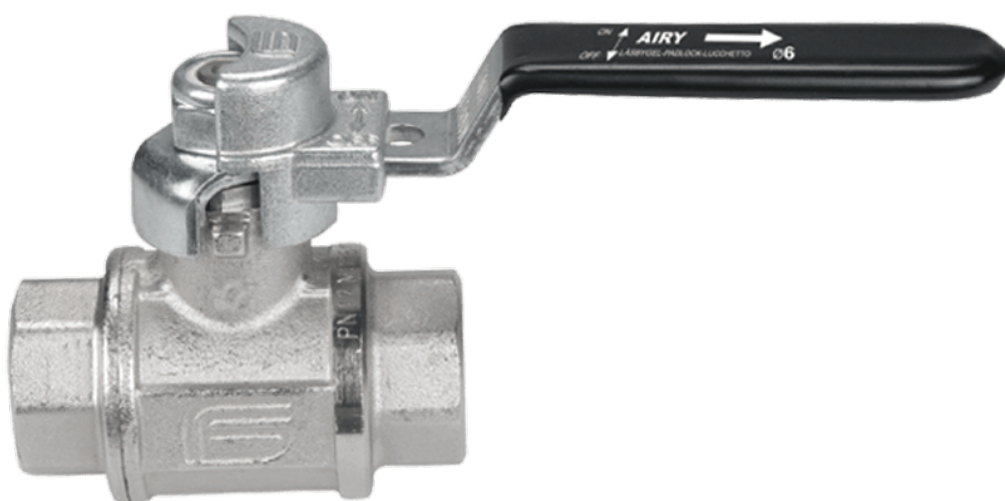

3/4 AIRY BixBI 12B 3/2 ONTL. SLOT

Product Images

Omschrijving

Model Airy is een messing kogelkraan specifiek voor persluchtgebruik. Bij het sluiten van de kogelkraan wordt de afnamezijde automatisch ontvlucht voor extra veiligheid. De Airy Lock geeft u de mogelijkheid om de kogelkraan tijdens werkzaamheden te vergrendelen zodat er door derden geen druk op het persluchtsysteem kan worden gezet.

Additional Information

EAN Code	8016218724777
Artikelnummer	2353N205L
Omschrijving	BI x BI 3/2 ontluchtend met slotgat
Aansluiting 1	Binnendraad
Aansluiting 2	Binnendraad
Doorlaat kraan	DN 20
Materiaal kraan	Messing
Kraan specificatie	BI x BI 3/2 ontluchtend met slotgat
Medium kraan	Lucht
Merk kogelkraan	Effebi
Type kraan	Ontluchtend
Aansluitmaat	3/4"
Bediening	Handmatig
Max. druk	12 bar
Aansluitsoort	BSPP