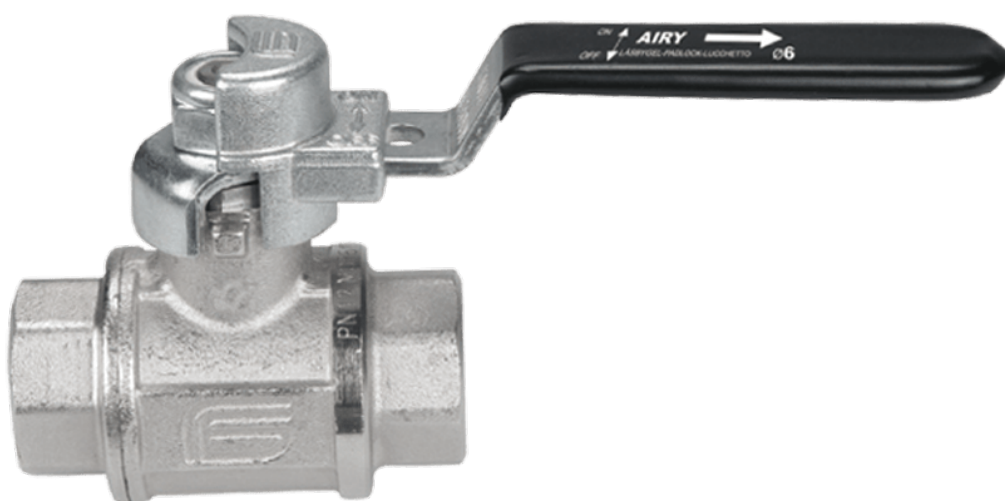

# 3/4 AIRY BixBI 12B 3/2 ONTL. SLOT

## Product Images

## Omschrijving

---

Model Airy is een messing kogelkraan specifiek voor persluchtgebruik. Bij het sluiten van de kogelkraan wordt de afnamezijde automatisch ontvlucht voor extra veiligheid. De Airy Lock geeft u de mogelijkheid om de kogelkraan tijdens werkzaamheden te vergrendelen zodat er door derden geen druk op het persluchtsysteem kan worden gezet.

## Additional Information

---

EAN Code	8016218724777
Artikelnummer	2353N205L
Omschrijving	BI x BI 3/2 ontluchtend met slotgat
Aansluiting 1	Binnendraad
Aansluiting 2	Binnendraad
Doorlaat kraan	DN 20
Materiaal kraan	Messing
Kraan specificatie	BI x BI 3/2 ontluchtend met slotgat
Medium kraan	Lucht
Merk kogelkraan	Effebi
Type kraan	Ontluchtend
Aansluitmaat	3/4"
Bediening	Handmatig
Max. druk	12 bar
Aansluitsoort	BSPP